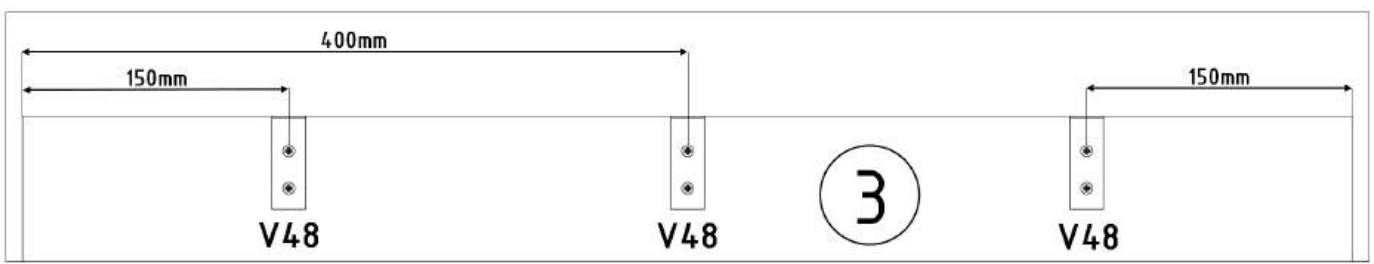

MARINA_LUSTRO_4P

PRODUCTION DATE

PACKING CODE

MARINA_LUSTRO_4P

PRODUCTION DATE

PACKING CODE

001980	4	4
001979	3	1
000416	2	1
000415	1	2
ID	NUMBER	QUANTITY

S1

3,5x16mm x7

MIJAS L

PRODUCTION DATE

PACKING CODE

MIJAS L

PRODUCTION DATE

PACKING CODE

000032	15	2
000107	14	1
000034	13	1
000423	12	1
000007	11	3
000083	10	6
000021	9	3
000044	8	3
000147	7	1
000133	6	1
000426	5	1
000424	4	1
000030	3	6
000425	2	1
000427	1	1
ID	NUMBER	QUANTITY

N1  L=35mm	M1  12x15mm	E1  8x30mm	R1  6x8mm	P4  L=400mm	T1  x3	x6	x2	x2
--	--	---	--	--	--	-----------	-----------	-----------

N1  L=35mm	M1  12x15mm	E1  8x30mm	R1  6x8mm	P4  L=400mm	T1  x3	x6	x2	x2
---	---	--	---	---	---	-----------	-----------	-----------

E1  8x30mm x12	M1  12x15mm x12
--	--

N1
L=35mm X4

V12

x3

x3

x3

x3

x3