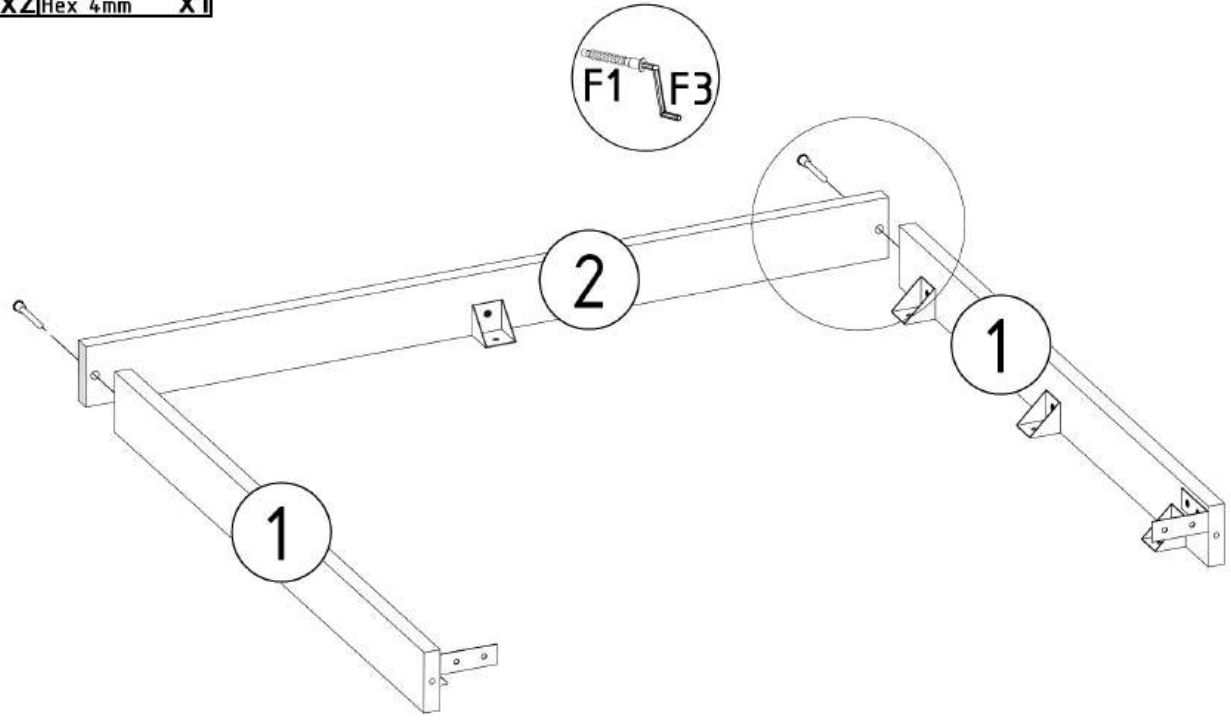

MARINA_LUSTRO_4P

PRODUCTION DATE

PACKING CODE

MARINA_LUSTRO_4P

PRODUCTION DATE

PACKING CODE

001980	4	4
001979	3	1
000416	2	1
000415	1	2
ID	NUMBER	QUANTITY

S1

3,5x16mm x7

MIJAS L

PRODUCTION DATE

PACKING CODE

MIJAS L

PRODUCTION DATE

PACKING CODE

000032	15	2
000107	14	1
000034	13	1
000423	12	1
000007	11	3
000083	10	6
000021	9	3
000044	8	3
000147	7	1
000133	6	1
000426	5	1
000424	4	1
000030	3	6
000425	2	1
000427	1	1
ID	NUMBER	QUANTITY

N1  L=35mm	M1  12x15mm	E1  8x30mm	R1  6x8mm	P4  L=400mm	T1  x3	x6	x2	x2
--	--	---	--	--	--	-----------	-----------	-----------

N1  L=35mm	M1  12x15mm	E1  8x30mm	R1  6x8mm	P4  L=400mm	T1  x3	x6	x2	x2
---	---	--	---	---	---	-----------	-----------	-----------

E1  8x30mm x12	M1  12x15mm x12
--	--

N1
L=35mm X4

V12

x3

x3

x3

x3

x3