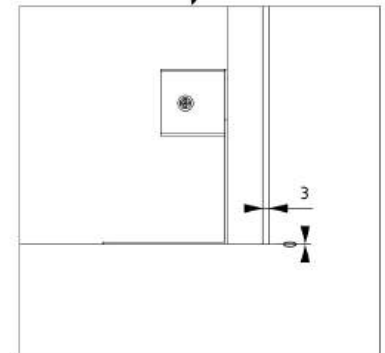

MARINA_LUSTRO_4P

PRODUCTION DATE

PACKING CODE

MARINA_LUSTRO_4P

PRODUCTION DATE

PACKING CODE

001980	4	4
001979	3	1
000416	2	1
000415	1	2
ID	NUMBER	QUANTITY

S1

3,5x16mm x7

MIJAS L

PRODUCTION DATE

PACKING CODE

MIJAS L

PRODUCTION DATE

PACKING CODE

000032	15	2
000107	14	1
000034	13	1
000423	12	1
000007	11	3
000083	10	6
000021	9	3
000044	8	3
000147	7	1
000133	6	1
000426	5	1
000424	4	1
000030	3	6
000425	2	1
000427	1	1
ID	NUMBER	QUANTITY

N1  L=35mm	M1  12x15mm	E1  8x30mm	R1  6x8mm	P4  L=400mm	T1  x3	x6	x2	x2
--	--	---	--	--	--	-----------	-----------	-----------

N1  L=35mm	M1  12x15mm	E1  8x30mm	R1  6x8mm	P4  L=400mm	T1  x3	x6	x2	x2
---	---	--	---	---	---	-----------	-----------	-----------

E1  8x30mm x12	M1  12x15mm x12
--	--

N1
L=35mm X4

V12

x3

x3

x3

x3

x3