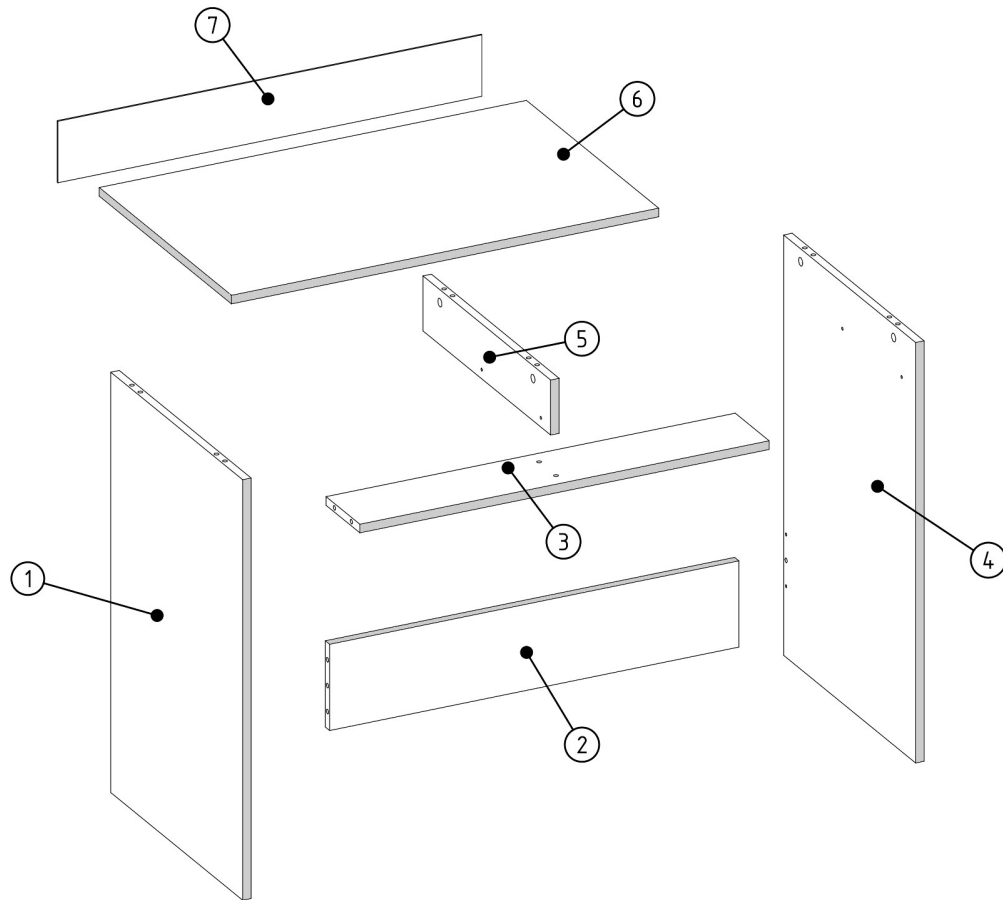

MARINA

PRODUCTION DATE

PACKING CODE

T02002	12*	1
T02003	11*	1
000406	12	1
000405	11	1
000408	10	2
000056	9	4
000412	8	2
000407	7	1
000413	6	1
000410	5	1
000404	4	1
000409	3	1
000411	2	1
000403	1	1
ID	NUMBER	QUANTITY