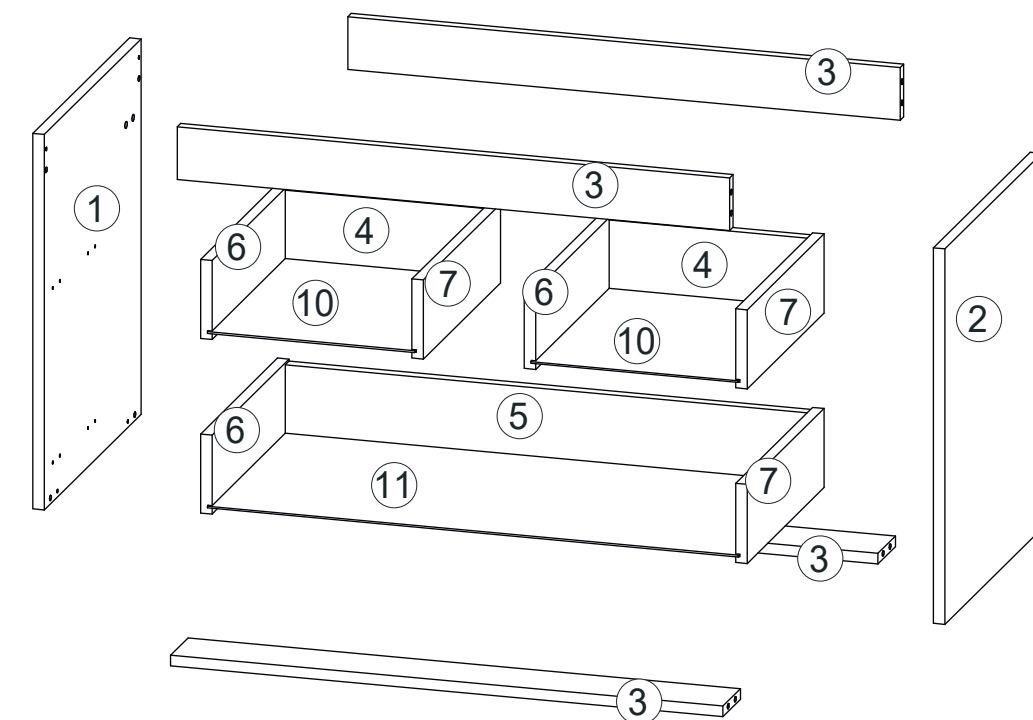

TIGO

Type / Tipo / Tipus / Тип / Тип / Tip

80 2S

Farbe / Color / Couleur / Kolor

EVOKE

Nr.	Maße mm			Colli	Anzahl
1	570	440	16	1/1	1
2	570	440	16	1/1	1
3	768	80	16	1/1	4
4	278	104	16	1/1	2
5	728	104	16	1/1	1
6	350	120	16	1/1	3
7	350	120	16	1/1	3
8	283	798	16	1/1	1
9	283	798	16	1/1	1
10	288	354	2,5	1/1	2
11	738	354	2,5	1/1	1
B1				1/1	1