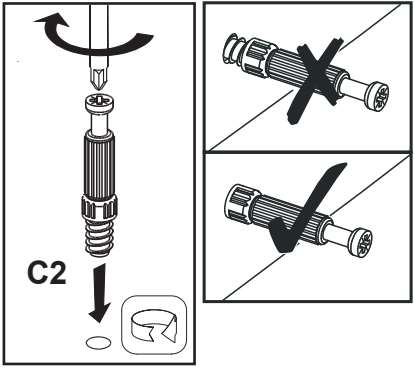

1

 C2 x4	 P98/4 x1	 D13 x2	 D21 x8	 N14L x2