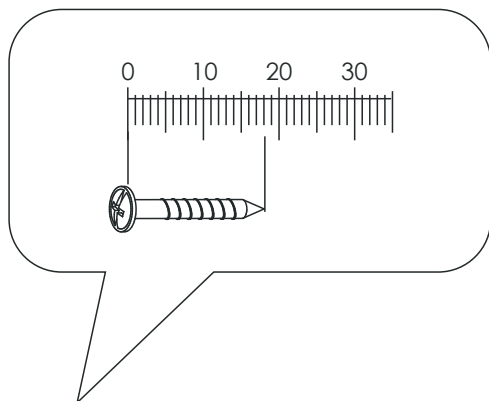

TIGO

Type / Tipo / Tipus / Typ / Тип / Тип

80 2S

Farbe / Color / Couleur / Kolor

EVOKE

B1

<p>Ø20</p>  <p>C0/11 x14</p>	 <p>C2 x14</p>	 <p>C7 x14</p>	<p>Ø12</p>  <p>B0/3 x12</p>	<p>6,4x50</p>  <p>B1 x12</p>	 <p>K x1</p>
<p>Ø8x30</p>  <p>A0/1 x14</p>	 <p>5x50 8x50</p> <p>E0 x2</p>	 <p>P0 x2</p>	<p>L-350</p>  <p>N14L x2</p>	<p>L-350</p>  <p>N14R x2</p>	<p>4x30</p>  <p>D13 x4</p>
<p>«L»</p>  <p>P98/4 x1</p>	<p>«R»</p>  <p>P98/3 x1</p>	<p>5x13</p>  <p>D21 x16</p>	 <p>8x40 5x55</p> <p>E1 x2</p>	 <p>M1 x6</p>	<p>4x20</p>  <p>H11 x2</p>
<p>3,5x16</p>  <p>D5 x12</p>	<p>3,5x16</p>  <p>D36 x20</p>	<p>L-350</p>  <p>P93 x1</p>	 <p>L150 x2</p>		