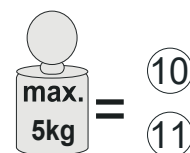

TIGO

Type / Tipo / Tipus / Тип / Тип / Tip

80 2S

Farbe / Color / Couleur / Kolor

EVOKE

Nr.	Maße mm			Colli	Anzahl
1	570	440	16	1/1	1
2	570	440	16	1/1	1
3	768	80	16	1/1	4
4	278	104	16	1/1	2
5	728	104	16	1/1	1
6	350	120	16	1/1	3
7	350	120	16	1/1	3
8	283	798	16	1/1	1
9	283	798	16	1/1	1
10	288	354	2,5	1/1	2
11	738	354	2,5	1/1	1
B1				1/1	1