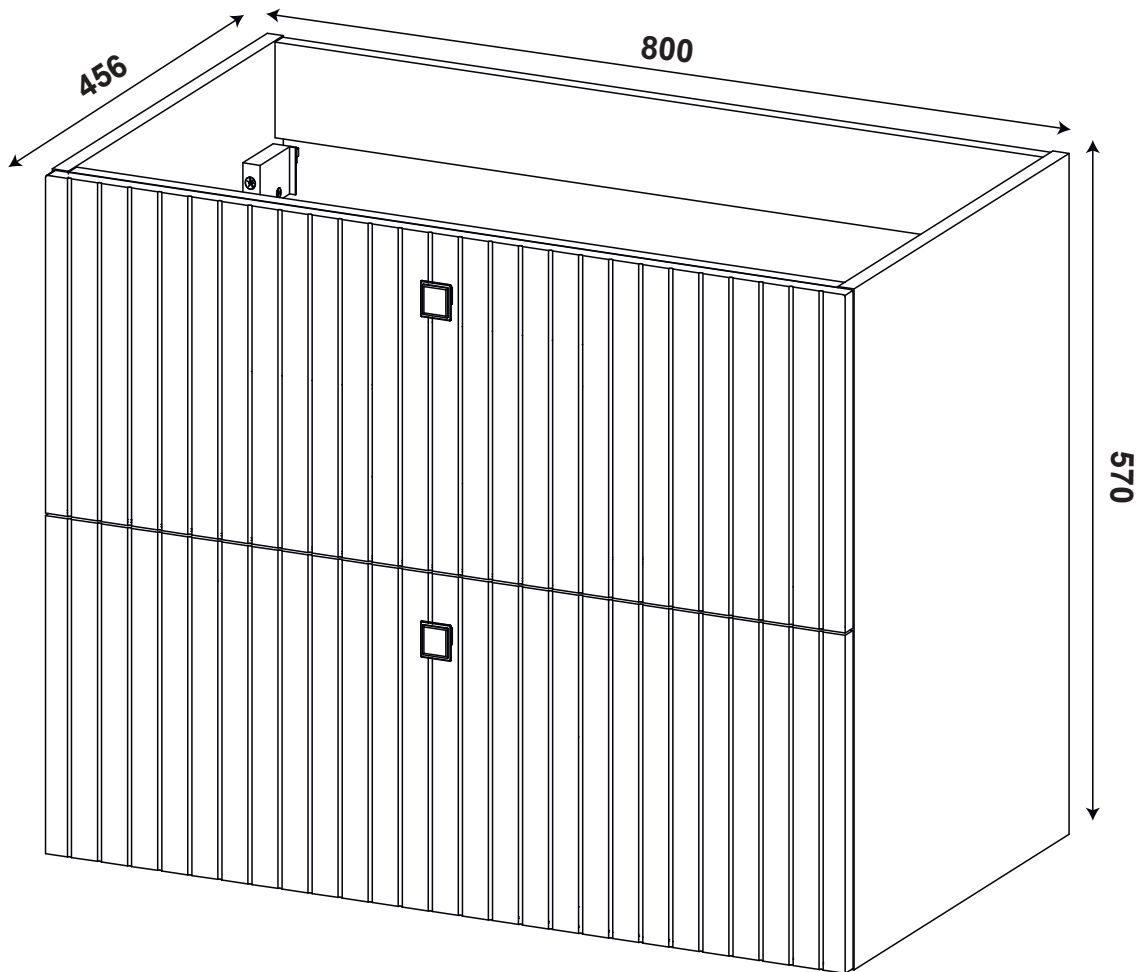

80050

Modellname / Model name / Nom du modèle / Modellnamn / Nome modello / Název modelu / Modelnaam / Ime modela / Numéro Modelo / Modell neve / Название модели / Názov modelu / Ime modela / Denumire model / Наименование на модела / Nazwa modelu

TIGO

Type / Tipo / Tipus / Тур / Тип / Tip

80 2S

Farbe / Color / Couleur / Kolor

EVOKE

20.05.2025

Wichtig - Für spätere Verwendung aufbewahren - sorgfältig lesen!