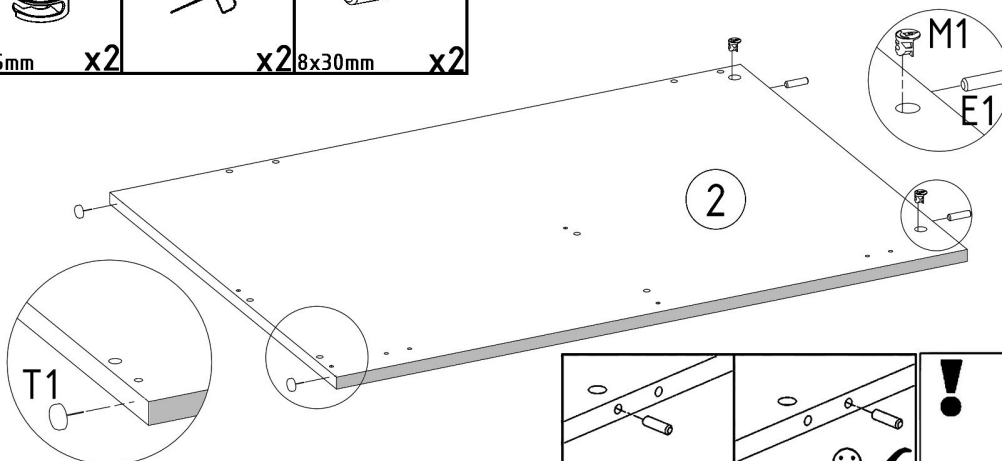

POLA NP 1D

PRODUCTION DATE

PACKING CODE

001996	8	1
001997	7	2
001998	6	1
001991	5	1
001992	4	2
001993	3	1
001994	2	1
001995	1	1
ID	NUMBER	QUANTITY

M1  12x15mm x2	N1  L=35mm x4	T1  x2	E1  8x30mm x2
---	--	---	--

N1  L=35mm x4	M1  12x15mm x2	T1  x2	E1  8x30mm x2
--	--	--	---

M1  12x15mm x2	T1  x2	E1  8x30mm x2
--	--	---

N1  L=35mm x4	M1  12x15mm x2	T1  x2	E1  8x30mm x2
---	---	---	--

M1  12x15mm x2	T1  x2	E1  8x30mm x2
--	--	---

M1  12x15mm x8	E1  8x30mm x8
--	---

<p>Z1</p> <p>x20</p>	<p>F1</p> <p>7x50mm</p>	<p>F3</p> <p>x8 Hex 4mm</p>
-----------------------------	--------------------------------	------------------------------------