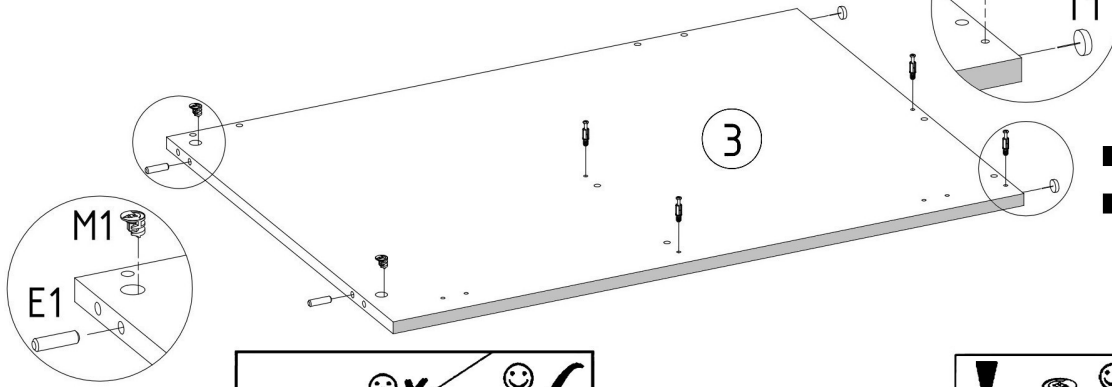

POLA NP 1D

PRODUCTION DATE

PACKING CODE

001996	8	1
001997	7	2
001998	6	1
001991	5	1
001992	4	2
001993	3	1
001994	2	1
001995	1	1
ID	NUMBER	QUANTITY

M1  12x15mm x2	N1  L=35mm x4	T1  x2	E1  8x30mm x2
---	--	---	--

N1  L=35mm x4	M1  12x15mm x2	T1  x2	E1  8x30mm x2
--	--	--	---

M1  12x15mm x2	T1  x2	E1  8x30mm x2
--	--	---

N1  L=35mm x4	M1  12x15mm x2	T1  x2	E1  8x30mm x2
---	---	---	--

M1  12x15mm x2	T1  x2	E1  8x30mm x2
--	--	---

M1  12x15mm x8	E1  8x30mm x8
--	---

<p>Z1</p> <p>x20</p>	<p>F1</p> <p>7x50mm</p>	<p>F3</p> <p>x8 Hex 4mm</p>
-----------------------------	--------------------------------	------------------------------------