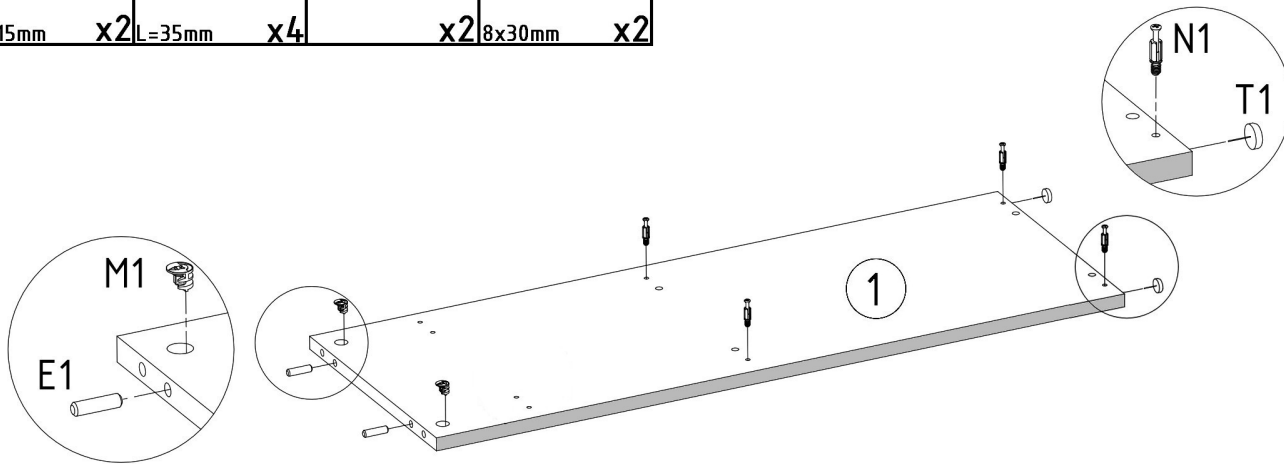

POLA NP 1D

PRODUCTION DATE

PACKING CODE

001996	8	1
001997	7	2
001998	6	1
001991	5	1
001992	4	2
001993	3	1
001994	2	1
001995	1	1
ID	NUMBER	QUANTITY

M1  12x15mm x2	N1  L=35mm x4	T1  x2	E1  8x30mm x2
---	--	---	--

N1  L=35mm x4	M1  12x15mm x2	T1  x2	E1  8x30mm x2
--	--	--	---

M1  12x15mm x2	T1  x2	E1  8x30mm x2
--	--	---

N1  L=35mm x4	M1  12x15mm x2	T1  x2	E1  8x30mm x2
---	---	---	--

M1  12x15mm x2	T1  x2	E1  8x30mm x2
--	--	---

M1  12x15mm x8	E1  8x30mm x8
--	---

<p>Z1</p> <p>x20</p>	<p>F1</p> <p>7x50mm</p>	<p>F3</p> <p>x8 Hex 4mm</p>
-----------------------------	--------------------------------	------------------------------------