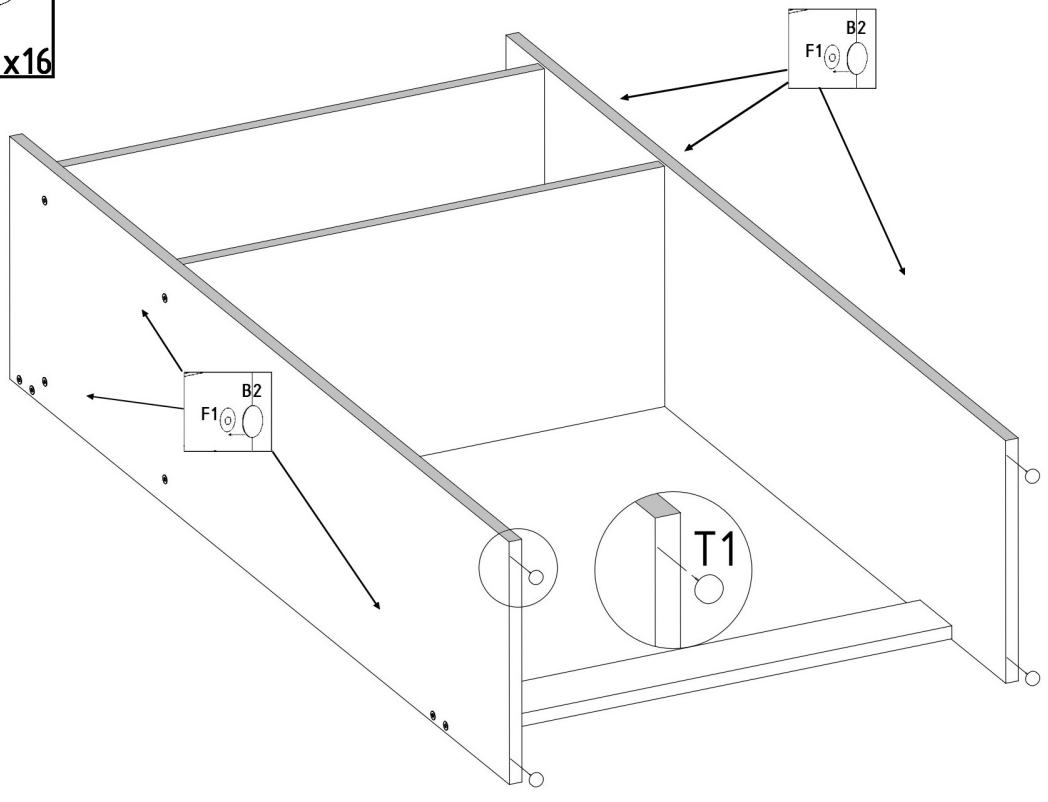

x4

B2

^Bø12/4mm x16

B2

^Kø12/4mm x16

B2

^{S-A}ø12/4mm x16

B2

^{Ant}ø12/4mm x16

V13

x1 IM250708

NINA_NP

PRODUCTION DATE	PACKING CODE

001933	3	2
001934	2	2
001932	1	2
ID	NUMBER	QUANTITY

T1 	B2 
x4 $\phi 12/4\text{mm}$ x16	

V13 
x1