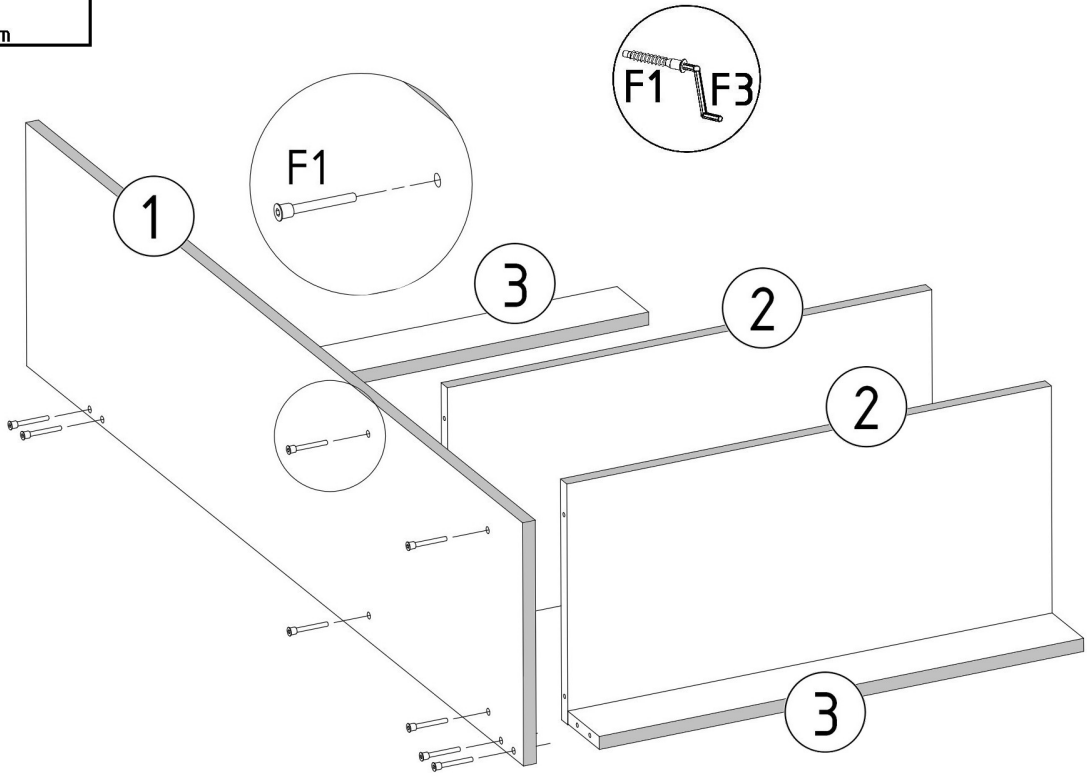

x4

B2

^Bø12/4mm x16

B2

^Kø12/4mm x16

B2

^{S-A}ø12/4mm x16

B2

^{Ant}ø12/4mm x16

V13

x1 IM250708

NINA_NP

PRODUCTION DATE	PACKING CODE

001933	3	2
001934	2	2
001932	1	2
ID	NUMBER	QUANTITY

T1 	B2 
x4 $\phi 12/4\text{mm}$ x16	

V13 
x1