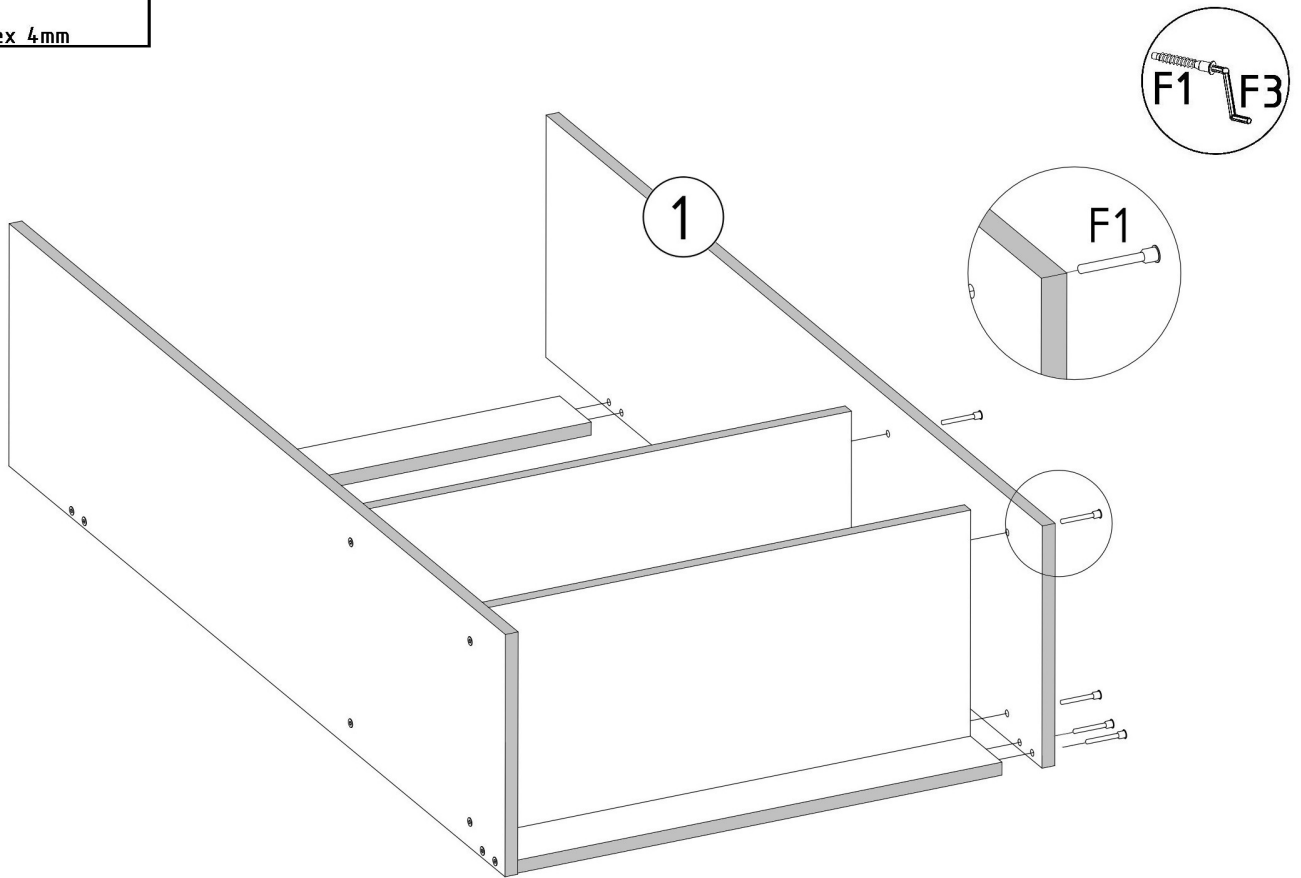

^{Ant}ø12/4mm x16

V13

x1 IM250708

NINA_NP

PRODUCTION DATE	PACKING CODE

001933	3	2
001934	2	2
001932	1	2
ID	NUMBER	QUANTITY

T1 	B2 
x4 $\phi 12/4\text{mm}$ x16	

V13 
x1