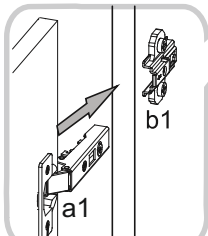

7

SZAFKA 4D2SZ

5