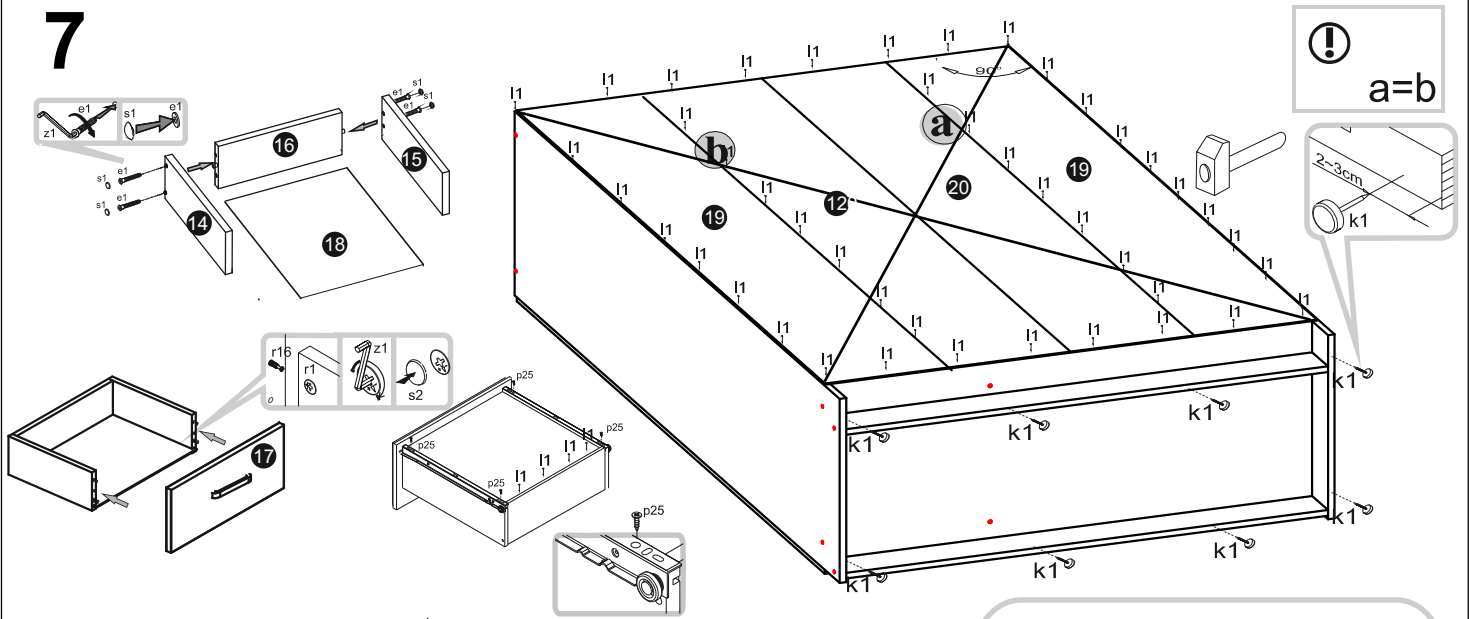

# SZAFA 4D2SZ

Ø5

30 min

	DEUGOCEÆ	SZEROKOCEÆ	GRUBOCEÆ	ILOCEÆ	KOD	PACZKA
1	2034	520	16	1		
2	2024	520	16	1		
3	1917	520	16	1		
4	1917	520	16	1		
5	1601	538	16	1		
6	1567	520	16	1		
7	793	520	16	2		
8	371	520	16	2		
9	371	510	16	6		
10	1567	100	16	2		
11	1544	397	16	1		
12	1544	397	16	1		
13	1931	397	16	2		
14	450	130	16	2		
15	450	130	16	2		
16	735	130	16	2		
17	800	190	16	2		
18	765	455	3	2		
19	1945	393	3	2		
20	1945	404	3	2		

# 7

**SZAFKA 4D2SZ**

**5**