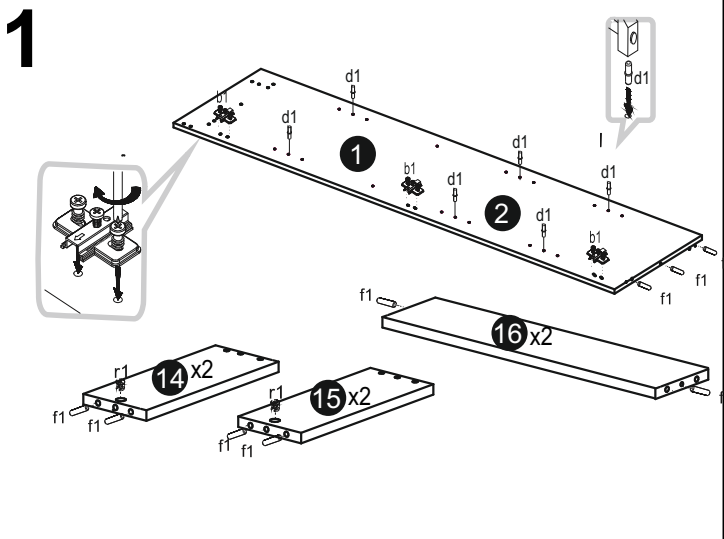

# SZAFA 4D2SZ

Ø5

30 min

	DEUGOCEÆ	SZEROKOCEÆ	GRUBOCEÆ	ILOCEÆ	KOD	PACZKA
1	2034	520	16	1		
2	2024	520	16	1		
3	1917	520	16	1		
4	1917	520	16	1		
5	1601	538	16	1		
6	1567	520	16	1		
7	793	520	16	2		
8	371	520	16	2		
9	371	510	16	6		
10	1567	100	16	2		
11	1544	397	16	1		
12	1544	397	16	1		
13	1931	397	16	2		
14	450	130	16	2		
15	450	130	16	2		
16	735	130	16	2		
17	800	190	16	2		
18	765	455	3	2		
19	1945	393	3	2		
20	1945	404	3	2		

# 7

**SZAFKA 4D2SZ**

**5**