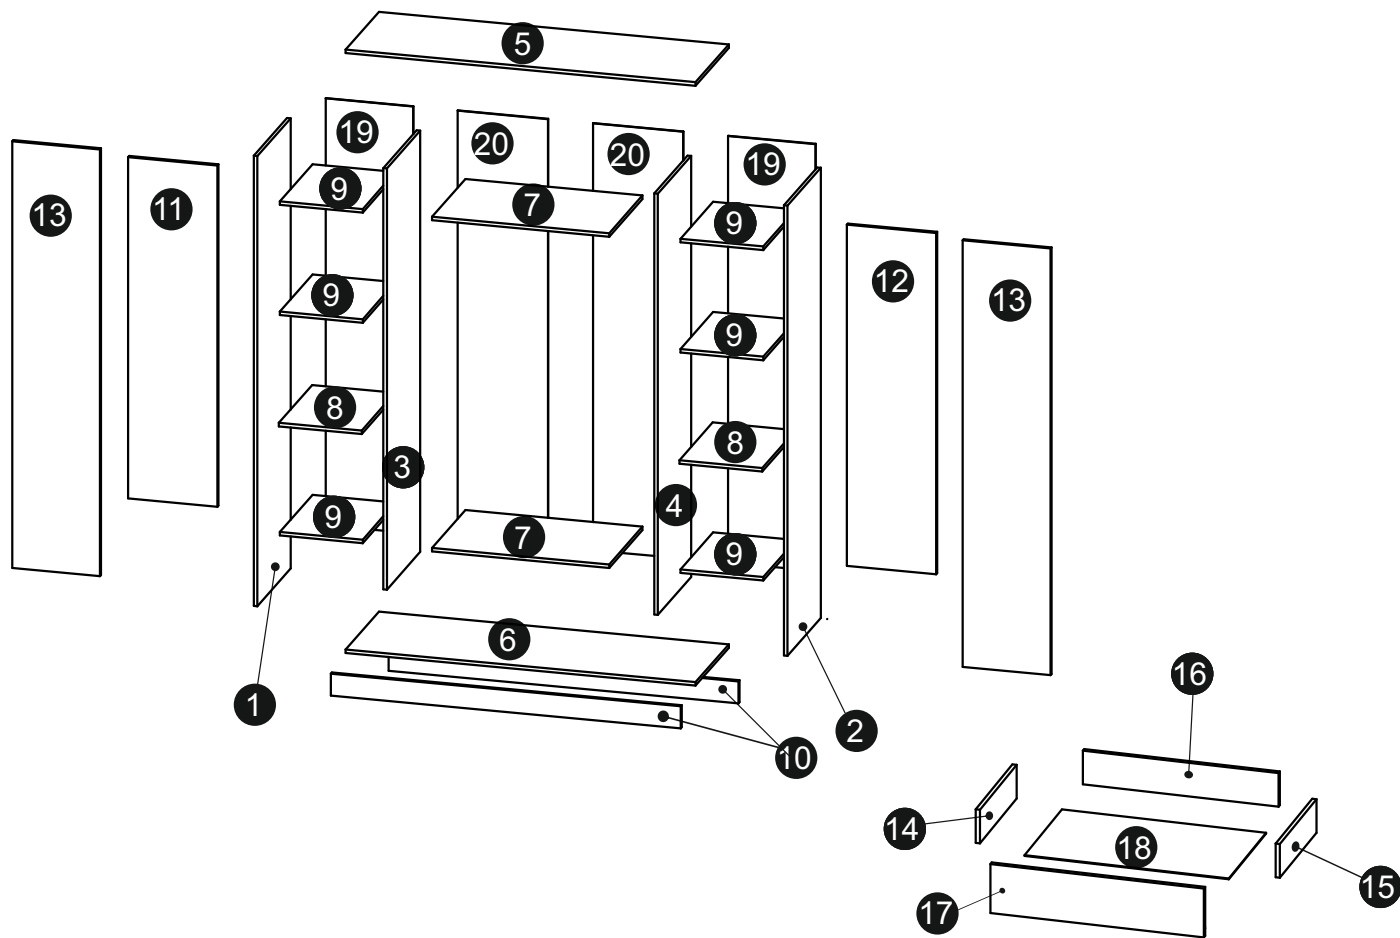

# SZAFA 4D2SZ

Ø5

30 min

	DEUGOCEÆ	SZEROKOCEÆ	GRUBOCEÆ	ILOCEÆ	KOD	PACZKA
1	2034	520	16	1		
2	2024	520	16	1		
3	1917	520	16	1		
4	1917	520	16	1		
5	1601	538	16	1		
6	1567	520	16	1		
7	793	520	16	2		
8	371	520	16	2		
9	371	510	16	6		
10	1567	100	16	2		
11	1544	397	16	1		
12	1544	397	16	1		
13	1931	397	16	2		
14	450	130	16	2		
15	450	130	16	2		
16	735	130	16	2		
17	800	190	16	2		
18	765	455	3	2		
19	1945	393	3	2		
20	1945	404	3	2		

# 7

**SZAFKA 4D2SZ**

**5**