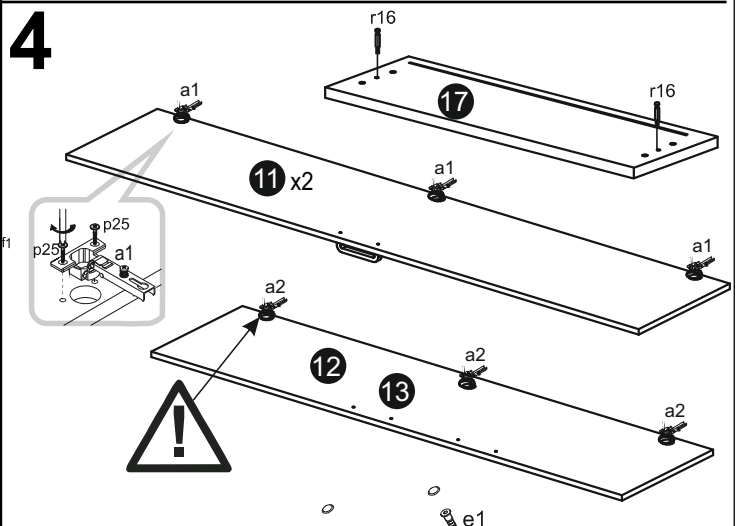

# SZAFA 4D2SZ

Ø5

30 min

	DEUGOCEÆ	SZEROKOCEÆ	GRUBOCEÆ	ILOCEÆ	KOD	PACZKA
1	2034	520	16	1		
2	2024	520	16	1		
3	1917	520	16	1		
4	1917	520	16	1		
5	1601	538	16	1		
6	1567	520	16	1		
7	793	520	16	2		
8	371	520	16	2		
9	371	510	16	6		
10	1567	100	16	2		
11	1544	397	16	1		
12	1544	397	16	1		
13	1931	397	16	2		
14	450	130	16	2		
15	450	130	16	2		
16	735	130	16	2		
17	800	190	16	2		
18	765	455	3	2		
19	1945	393	3	2		
20	1945	404	3	2		

# 7

**SZAFKA 4D2SZ**

**5**