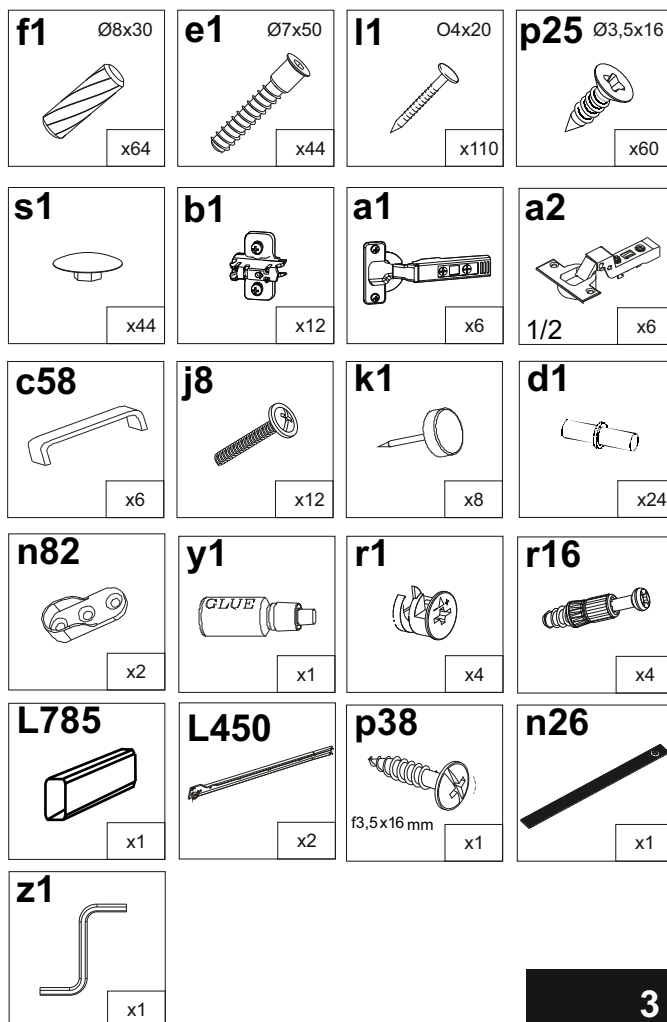

# SZAFA 4D2SZ

Ø5

30 min

	DEUGOCEÆ	SZEROKOCEÆ	GRUBOCEÆ	ILOCEÆ	KOD	PACZKA
1	2034	520	16	1		
2	2024	520	16	1		
3	1917	520	16	1		
4	1917	520	16	1		
5	1601	538	16	1		
6	1567	520	16	1		
7	793	520	16	2		
8	371	520	16	2		
9	371	510	16	6		
10	1567	100	16	2		
11	1544	397	16	1		
12	1544	397	16	1		
13	1931	397	16	2		
14	450	130	16	2		
15	450	130	16	2		
16	735	130	16	2		
17	800	190	16	2		
18	765	455	3	2		
19	1945	393	3	2		
20	1945	404	3	2		

# 7

**SZAFKA 4D2SZ**

**5**