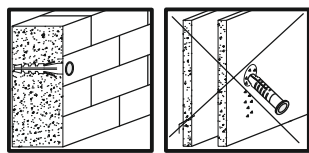

7

SZAFKA 4D2SZ

5