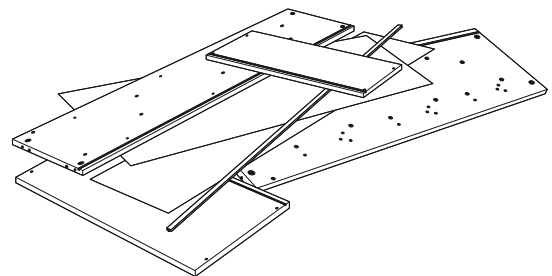

# SZAFA 4D2SZ

Ø5

30 min

	DEUGOCEÆ	SZEROKOCEÆ	GRUBOCEÆ	ILOCEÆ	KOD	PACZKA
1	2034	520	16	1		
2	2024	520	16	1		
3	1917	520	16	1		
4	1917	520	16	1		
5	1601	538	16	1		
6	1567	520	16	1		
7	793	520	16	2		
8	371	520	16	2		
9	371	510	16	6		
10	1567	100	16	2		
11	1544	397	16	1		
12	1544	397	16	1		
13	1931	397	16	2		
14	450	130	16	2		
15	450	130	16	2		
16	735	130	16	2		
17	800	190	16	2		
18	765	455	3	2		
19	1945	393	3	2		
20	1945	404	3	2		

# 7

**SZAFKA 4D2SZ**

**5**