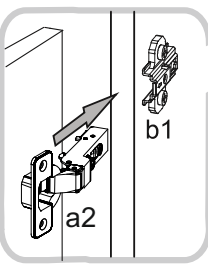

7

SZAFKA 4D2SZ

5