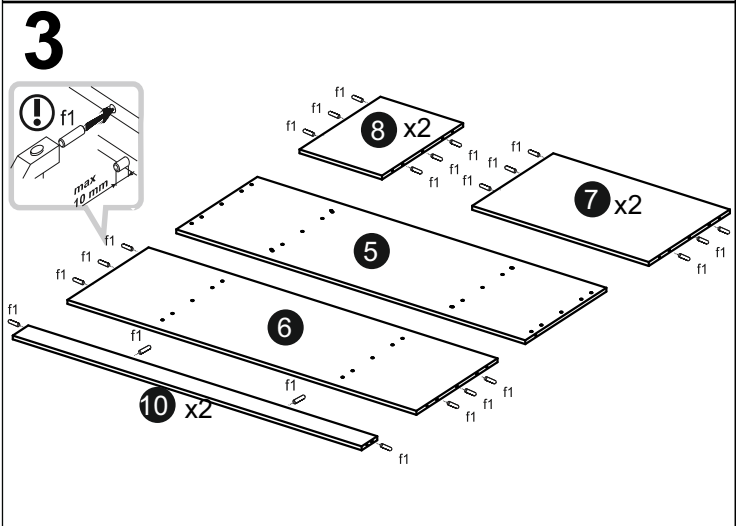

# SZAFA 4D2SZ

Ø5

30 min

	DEUGOCEÆ	SZEROKOCEÆ	GRUBOCEÆ	ILOCEÆ	KOD	PACZKA
1	2034	520	16	1		
2	2024	520	16	1		
3	1917	520	16	1		
4	1917	520	16	1		
5	1601	538	16	1		
6	1567	520	16	1		
7	793	520	16	2		
8	371	520	16	2		
9	371	510	16	6		
10	1567	100	16	2		
11	1544	397	16	1		
12	1544	397	16	1		
13	1931	397	16	2		
14	450	130	16	2		
15	450	130	16	2		
16	735	130	16	2		
17	800	190	16	2		
18	765	455	3	2		
19	1945	393	3	2		
20	1945	404	3	2		

# 7

**SZAFKA 4D2SZ**

**5**