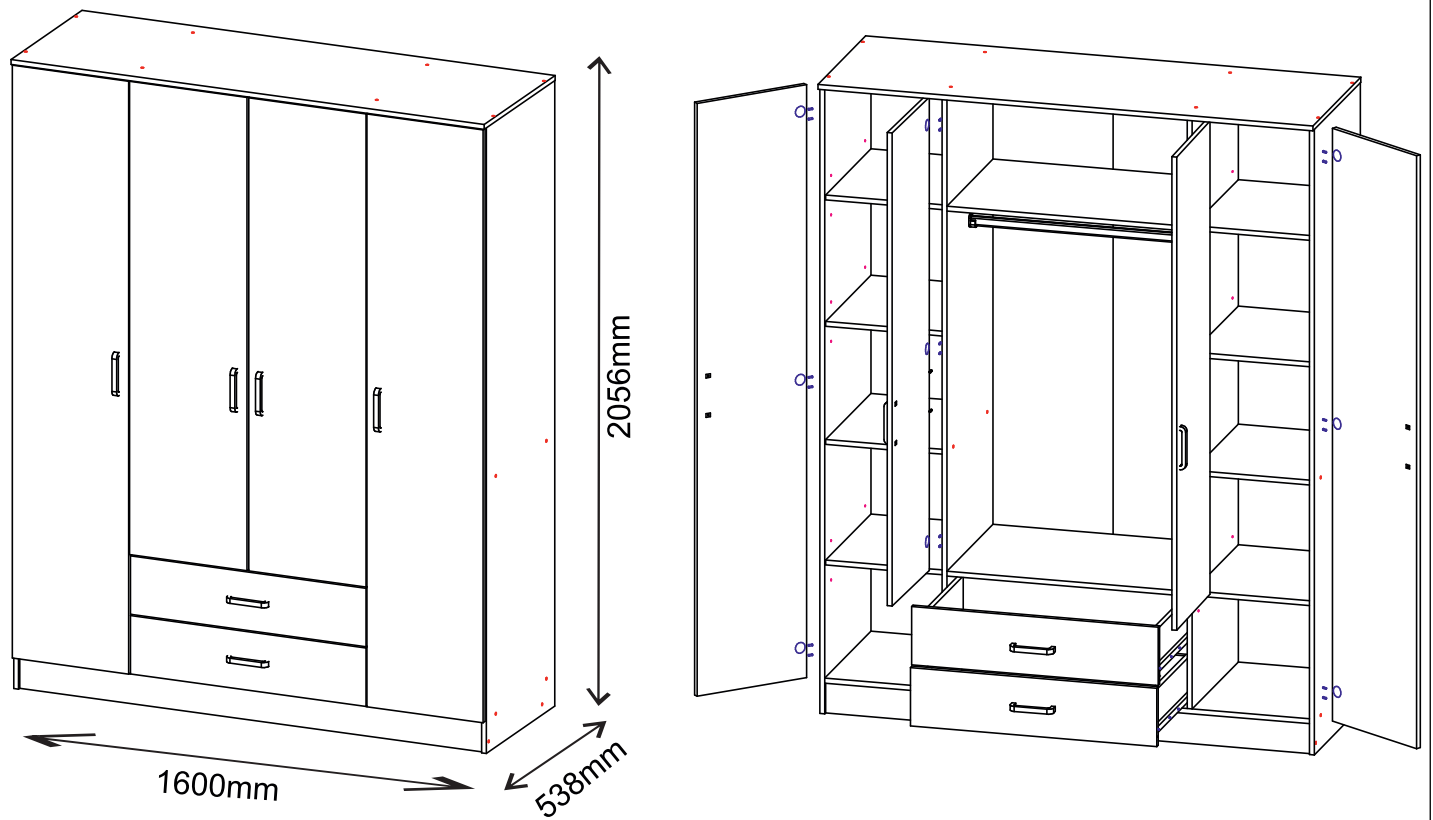

# SZAFA 4D2SZ

Ø5

30 min

	DEUGOCEÆ	SZEROKOCEÆ	GRUBOCEÆ	ILOCEÆ	KOD	PACZKA
1	2034	520	16	1		
2	2024	520	16	1		
3	1917	520	16	1		
4	1917	520	16	1		
5	1601	538	16	1		
6	1567	520	16	1		
7	793	520	16	2		
8	371	520	16	2		
9	371	510	16	6		
10	1567	100	16	2		
11	1544	397	16	1		
12	1544	397	16	1		
13	1931	397	16	2		
14	450	130	16	2		
15	450	130	16	2		
16	735	130	16	2		
17	800	190	16	2		
18	765	455	3	2		
19	1945	393	3	2		
20	1945	404	3	2		

# 7

**SZAFKA 4D2SZ**

**5**