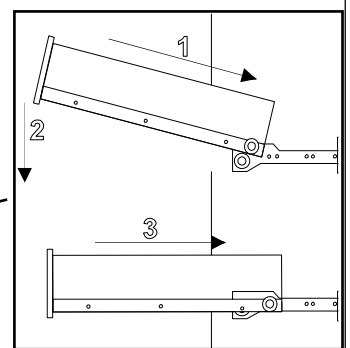

7

SZAFKA 4D2SZ

5