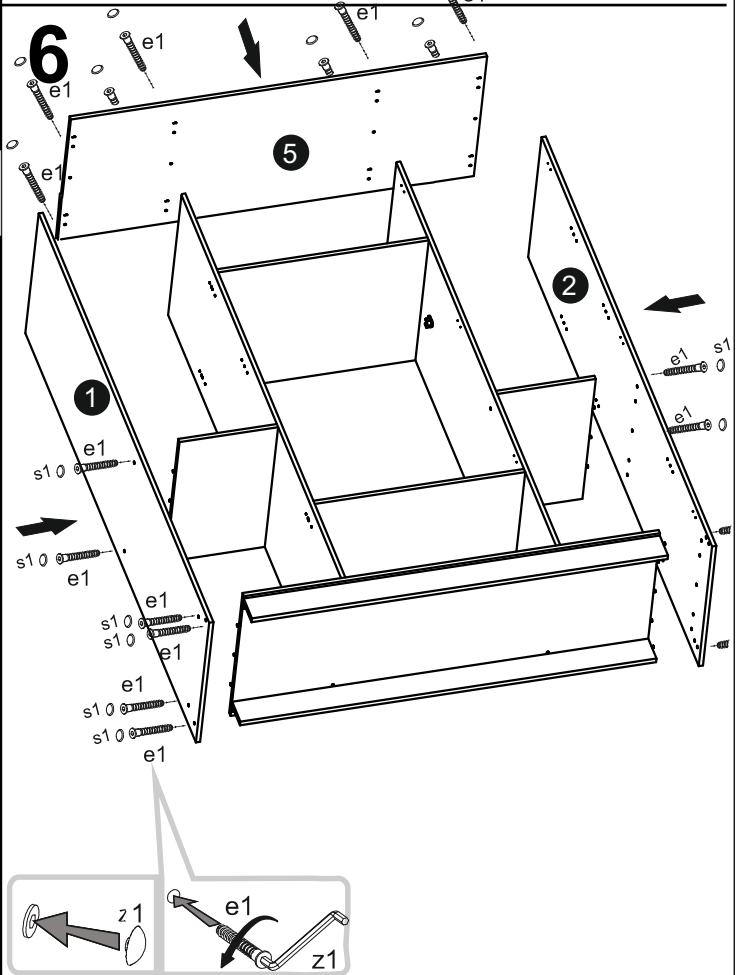

# SZAFA 4D2SZ

Ø5

30 min

	DEUGOCEÆ	SZEROKOCEÆ	GRUBOCEÆ	ILOCEÆ	KOD	PACZKA
1	2034	520	16	1		
2	2024	520	16	1		
3	1917	520	16	1		
4	1917	520	16	1		
5	1601	538	16	1		
6	1567	520	16	1		
7	793	520	16	2		
8	371	520	16	2		
9	371	510	16	6		
10	1567	100	16	2		
11	1544	397	16	1		
12	1544	397	16	1		
13	1931	397	16	2		
14	450	130	16	2		
15	450	130	16	2		
16	735	130	16	2		
17	800	190	16	2		
18	765	455	3	2		
19	1945	393	3	2		
20	1945	404	3	2		

# 7

**SZAFKA 4D2SZ**

**5**