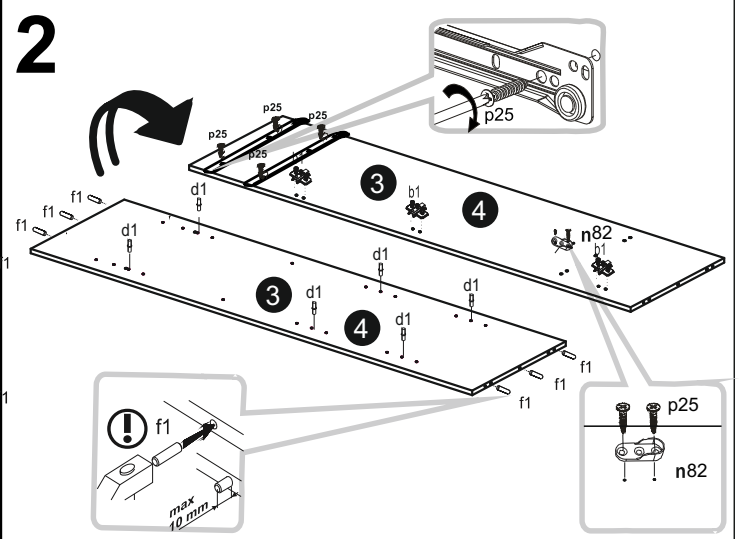

# SZAFA 4D2SZ

Ø5

30 min

	DEUGOCEÆ	SZEROKOCEÆ	GRUBOCEÆ	ILOCEÆ	KOD	PACZKA
1	2034	520	16	1		
2	2024	520	16	1		
3	1917	520	16	1		
4	1917	520	16	1		
5	1601	538	16	1		
6	1567	520	16	1		
7	793	520	16	2		
8	371	520	16	2		
9	371	510	16	6		
10	1567	100	16	2		
11	1544	397	16	1		
12	1544	397	16	1		
13	1931	397	16	2		
14	450	130	16	2		
15	450	130	16	2		
16	735	130	16	2		
17	800	190	16	2		
18	765	455	3	2		
19	1945	393	3	2		
20	1945	404	3	2		

# 7

**SZAFKA 4D2SZ**

**5**