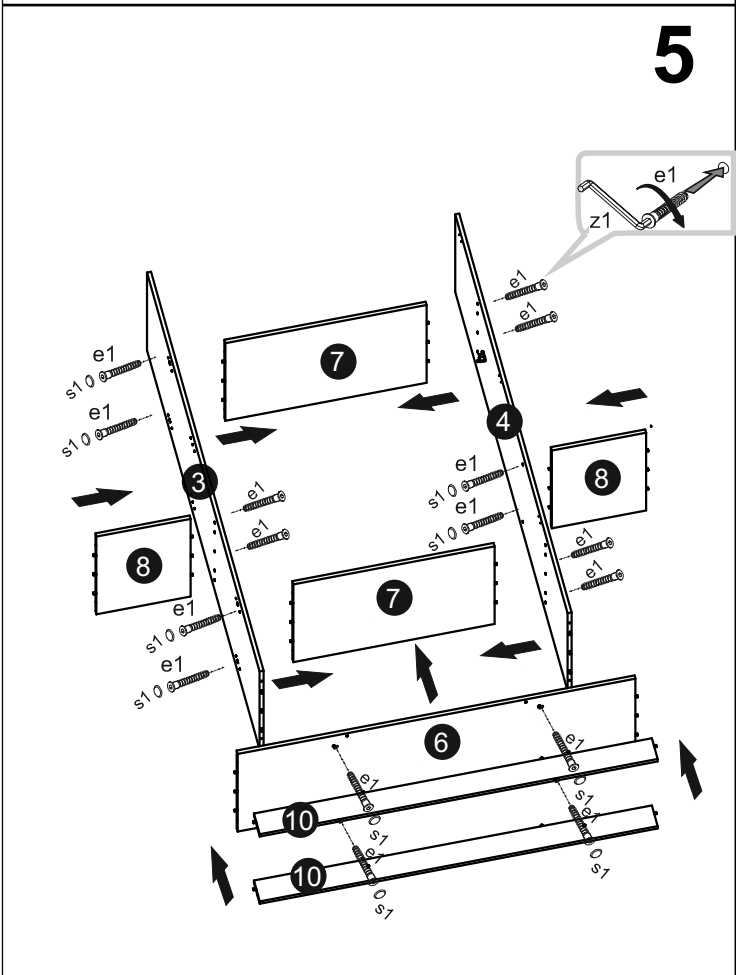

# SZAFA 4D2SZ

Ø5

30 min

	DEUGOCEÆ	SZEROKOCEÆ	GRUBOCEÆ	ILOCEÆ	KOD	PACZKA
1	2034	520	16	1		
2	2024	520	16	1		
3	1917	520	16	1		
4	1917	520	16	1		
5	1601	538	16	1		
6	1567	520	16	1		
7	793	520	16	2		
8	371	520	16	2		
9	371	510	16	6		
10	1567	100	16	2		
11	1544	397	16	1		
12	1544	397	16	1		
13	1931	397	16	2		
14	450	130	16	2		
15	450	130	16	2		
16	735	130	16	2		
17	800	190	16	2		
18	765	455	3	2		
19	1945	393	3	2		
20	1945	404	3	2		

# 7

**SZAFKA 4D2SZ**

**5**