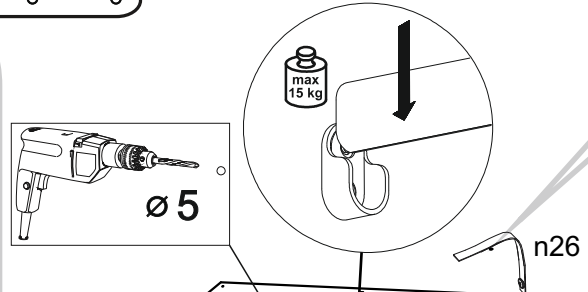

7

SZAFKA 4D2SZ

5