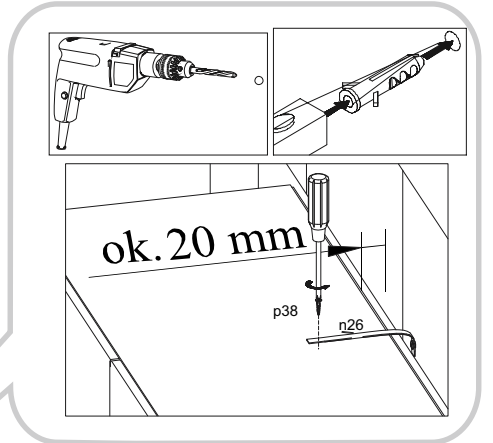

7

SZAFKA 4D2SZ

5