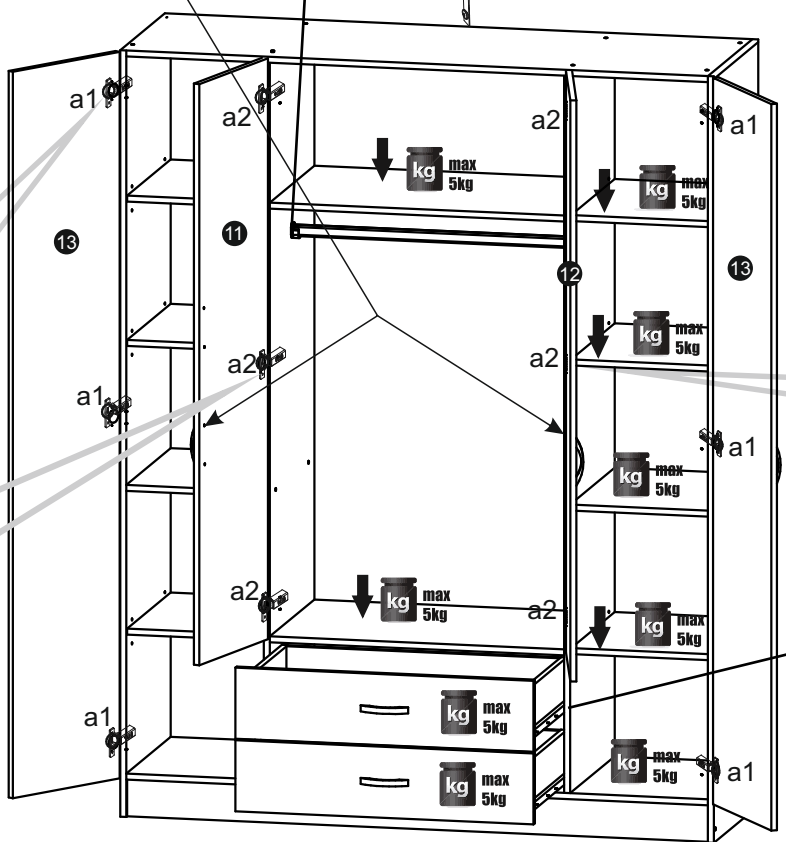

# SZAFA 4D2SZ

Ø5

30 min

	DEUGOCEÆ	SZEROKOCEÆ	GRUBOCEÆ	ILOCEÆ	KOD	PACZKA
1	2034	520	16	1		
2	2024	520	16	1		
3	1917	520	16	1		
4	1917	520	16	1		
5	1601	538	16	1		
6	1567	520	16	1		
7	793	520	16	2		
8	371	520	16	2		
9	371	510	16	6		
10	1567	100	16	2		
11	1544	397	16	1		
12	1544	397	16	1		
13	1931	397	16	2		
14	450	130	16	2		
15	450	130	16	2		
16	735	130	16	2		
17	800	190	16	2		
18	765	455	3	2		
19	1945	393	3	2		
20	1945	404	3	2		

# 7

**SZAFKA 4D2SZ**

**5**