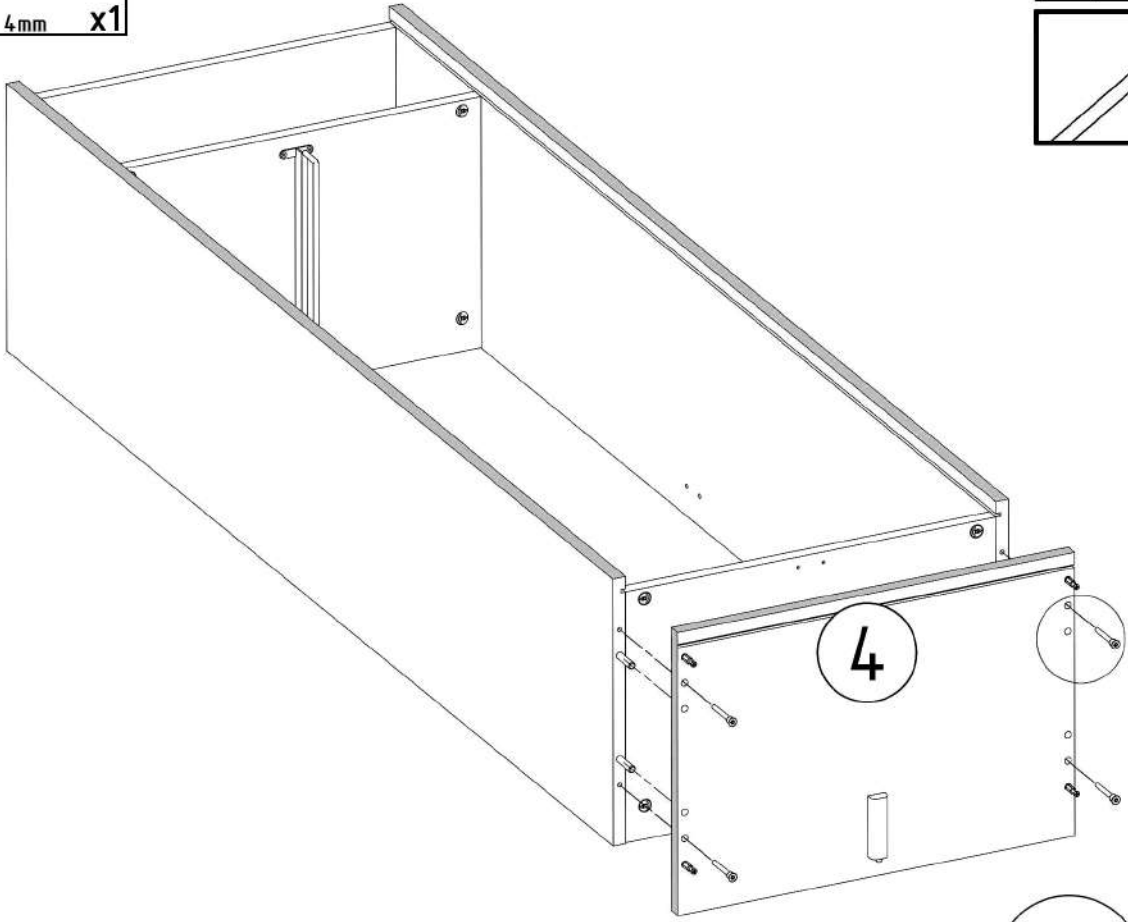

F1 7x50mm x4	F3 Hex 4mm x1