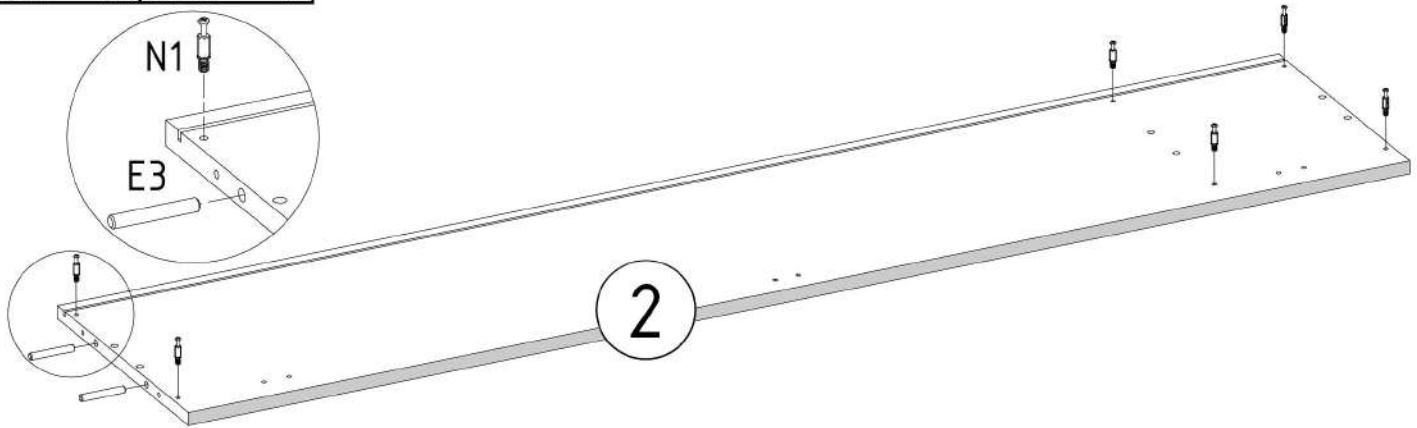

S1 3,5x16mm x4	R1 6x8 mm x2	V23 5.5x10.5mm x2	V1 80N x1	V30 x4			
N1 L=35mm x8	M1 12x15mm x8	E1 8x30mm x8	Z1 x5	V7 x1	T1 x4	V16 5x16mm x4	A1 ZP x2

HAGA_SZAFKA

PRODUCTION DATE

PACKING CODE

000710	12	1
000717	11	1
000716	10	1
000713	9	1
000709	8	1
000715	7	1
000718	6	1
000719	5	1
000714	4	1
000708	3	3
000711	2	1
000712	1	1
ID	NUMBER	QUANTITY

M1  12x15mm X4	E1  8x30mm X4	S1  3,5x16mm X4	V36  L=250mm X1
---	--	--	--

<p>N1</p>  <p>L=35mm x4</p>	<p>V7</p>  <p>x1</p>	<p>R1</p>  <p>6x8mm x2</p>
--	--	--

<p>F1</p>  <p>7x50mm x4</p>	<p>F3</p>  <p>Hex 4mm x1</p>
--	--

M1  12x15mm x2	N1  L=35mm x2	T1  x2	V16  5x16mm x2
--	---	--	--

M1  12x15mm x2	N1  L=35mm x2	T1  x2	V16  5x16mm x2	V23  5.5x10.5mm x2	V1.1  x1
--	---	--	--	--	---

M1  12x15mm x4	E1  8x30mm x4
--	---

V1.3  x1	S1  3.5x16mm x3	V35  x1
--	--	--