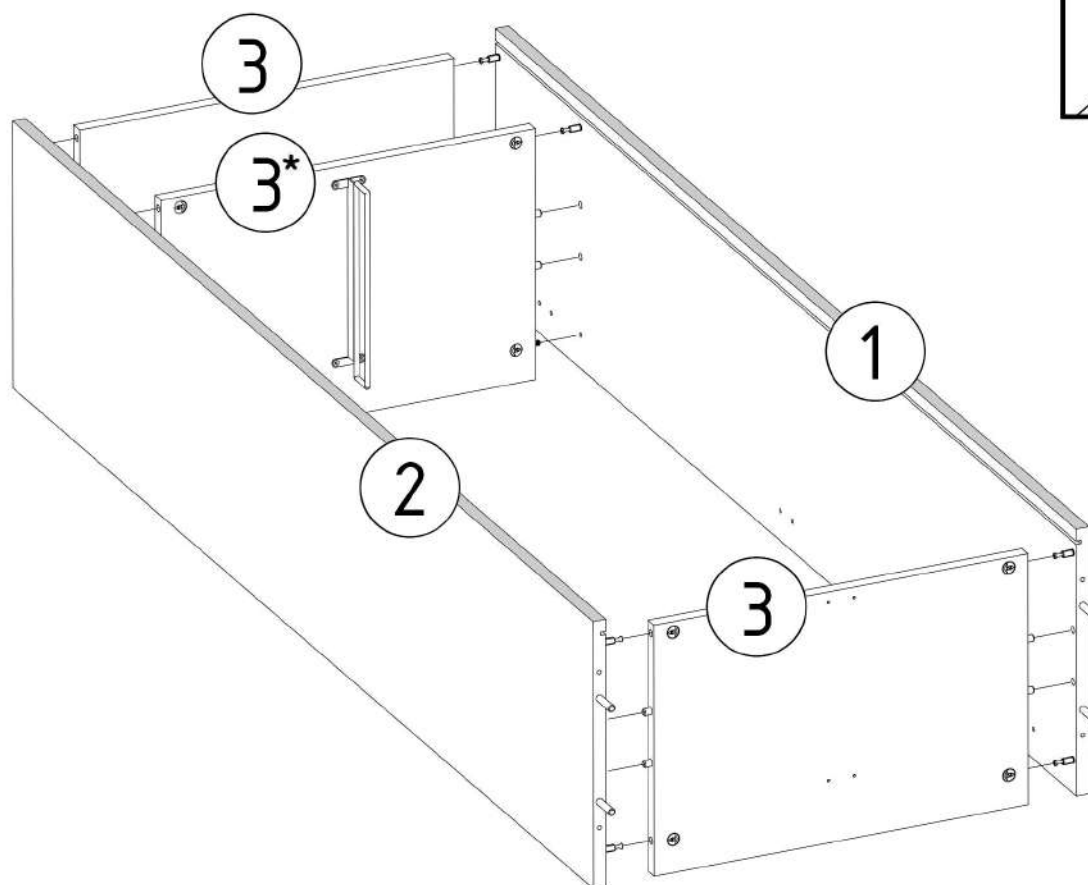

S1 3,5x16mm x4	R1 6x8 mm x2	V23 5.5x10.5mm x2	V1 80N x1	V30 x4			
N1 L=35mm x8	M1 12x15mm x8	E1 8x30mm x8	Z1 x5	V7 x1	T1 x4	V16 5x16mm x4	A1 ZP x2

HAGA_SZAFKA

PRODUCTION DATE

PACKING CODE

000710	12	1
000717	11	1
000716	10	1
000713	9	1
000709	8	1
000715	7	1
000718	6	1
000719	5	1
000714	4	1
000708	3	3
000711	2	1
000712	1	1
ID	NUMBER	QUANTITY

M1  12x15mm X4	E1  8x30mm X4	S1  3,5x16mm X4	V36  L=250mm X1
---	--	--	--

<p>N1</p>  <p>L=35mm x4</p>	<p>V7</p>  <p>x1</p>	<p>R1</p>  <p>6x8mm x2</p>
--	--	--

<p>F1</p>  <p>7x50mm x4</p>	<p>F3</p>  <p>Hex 4mm x1</p>
--	--