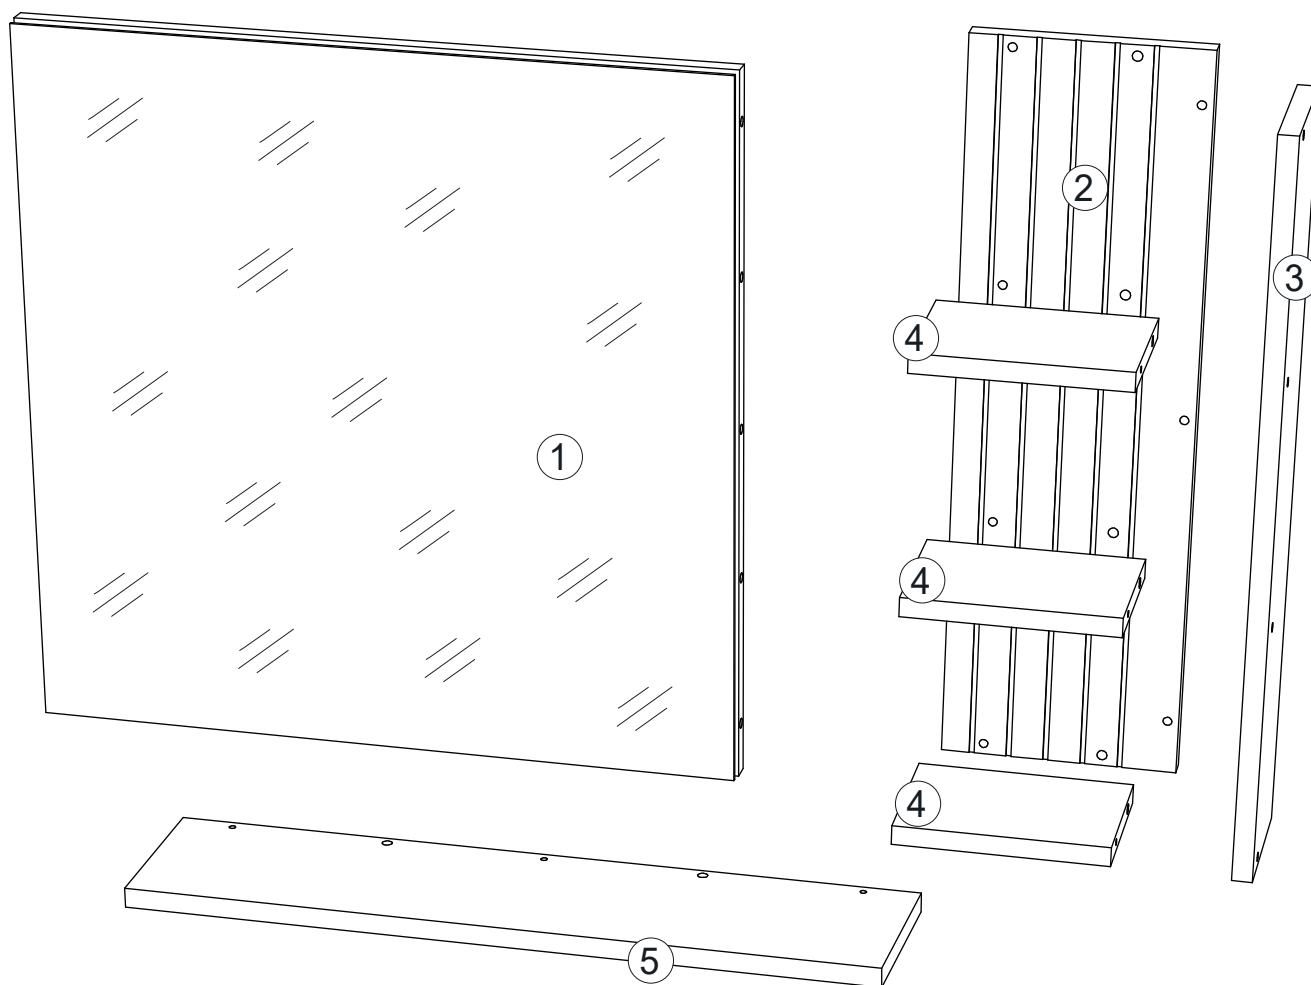

TIGO

Type / Tipo / Tipus / Тип / Тип / Tip

LUSTRO

Farbe / Color / Couleur / Kolor

EVOKE

Nr.	Maße mm		Colli	Anzahl	
1	600	600	19	1/1	1
2	600	190	16	1/1	1
3	599	124	16	1/1	1
4	172	123	16	1/1	3
5	600	140	16	1/1	1
B1			1/1		1