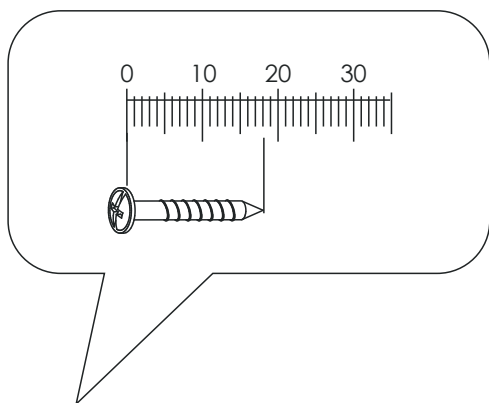

Modell name/Model name/Nom du modele/Modellnamn
Nome modello/Název modelu/Modelnaam/Ime modela
Número Modelo/ Modell neve/ Название модели /
Názov modelu/Ime modela/Denumire model/
Наименование на модела /Nazwa modelu

TIGO

Type / Tipo / Tipus / Typ / Тип / Тип

LUSTRO

Farbe / Color / Couleur / Kolor

EVOKE