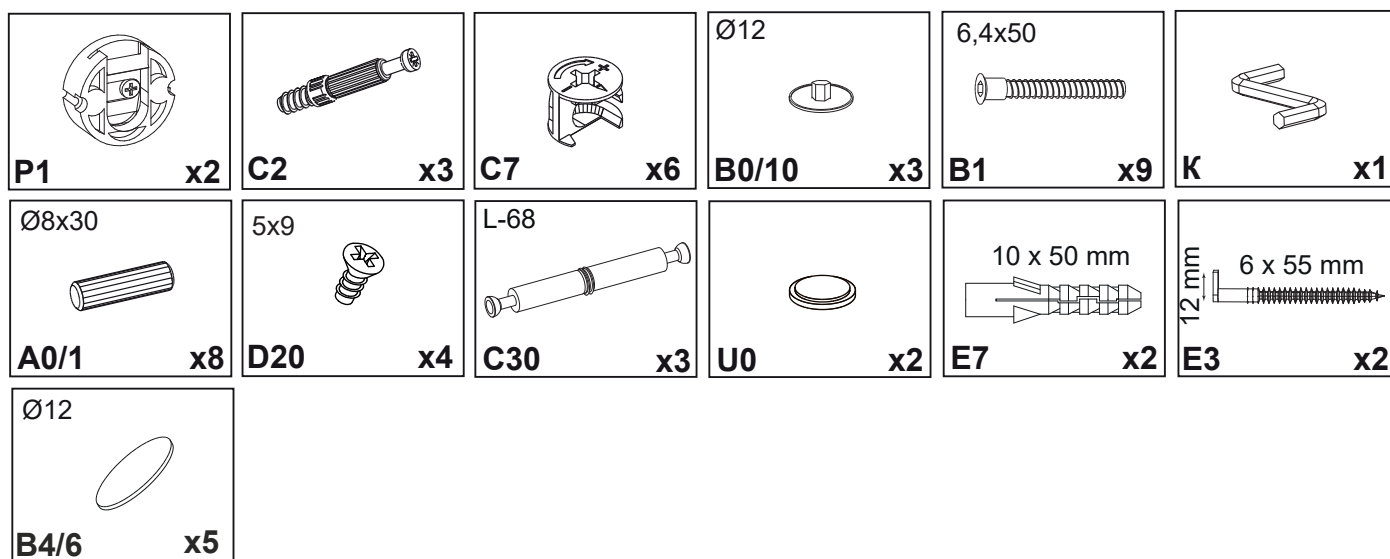

Modell name/Model name/Nom du modele/Modellnamn
Nome modello/Název modelu/Modelnaam/Ime modela
Número Modelo/ Modell neve/ Название модели /
Názov modelu/Ime modela/Denumire model/
Наименование на модела /Nazwa modelu

TIGO

Type / Tipo / Tipus / Typ / Тип / Тип

LUSTRO

Farbe / Color / Couleur / Kolor

EVOKE