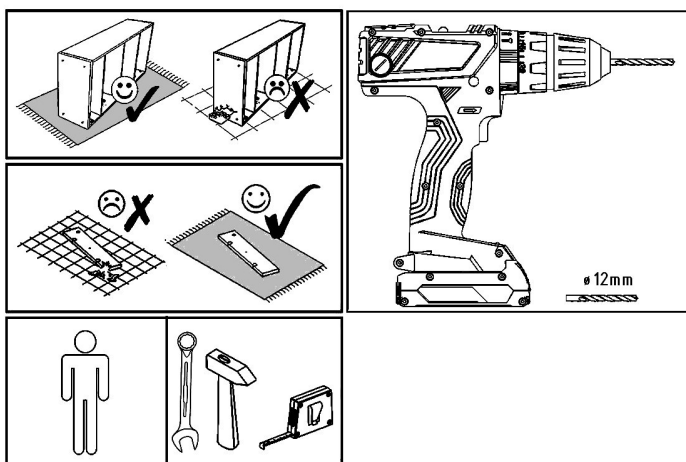

TOBI 3P

PRODUCTION DATE

PACKING CODE

V31

x6

TOBI 3P

PRODUCTION DATE	PACKING CODE

001753	3	1
001752	2	1
001751	1	1
ID	NUMBER	QUANTITY