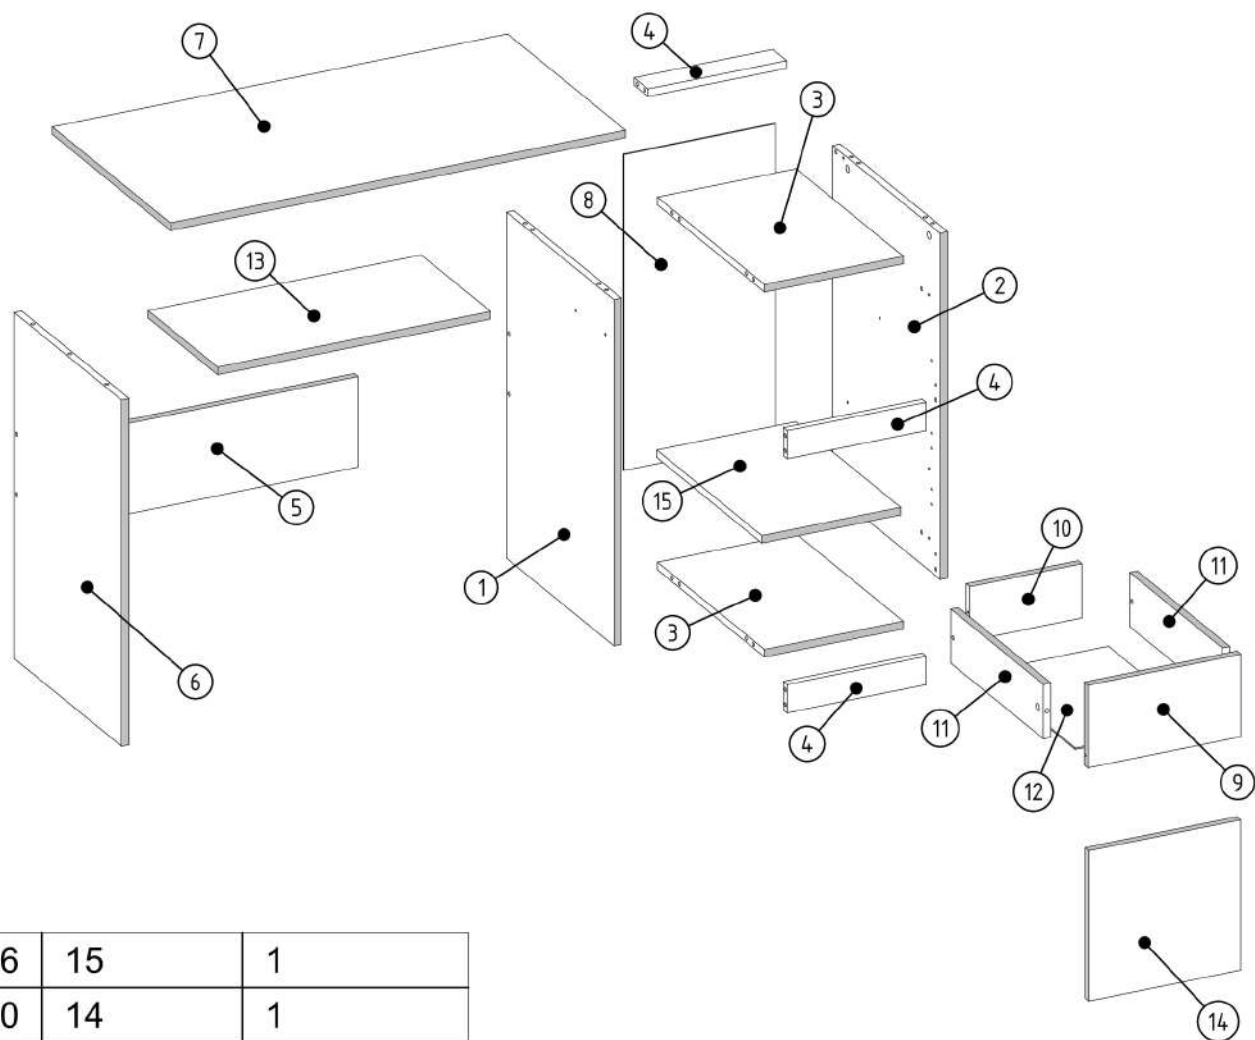

BIURKO_PORTO_PRAWA

PRODUCTION DATE

PACKING CODE

001216	15	1
001570	14	1
000119	13	1
000021	12	1
000084	11	2
000007	10	1
001569	9	1
001568	8	1
000429	7	1
001567	6	1
000133	5	1
000030	4	3
001219	3	2
001566	2	1
001565	1	1
ID	NUMBER	QUANTITY