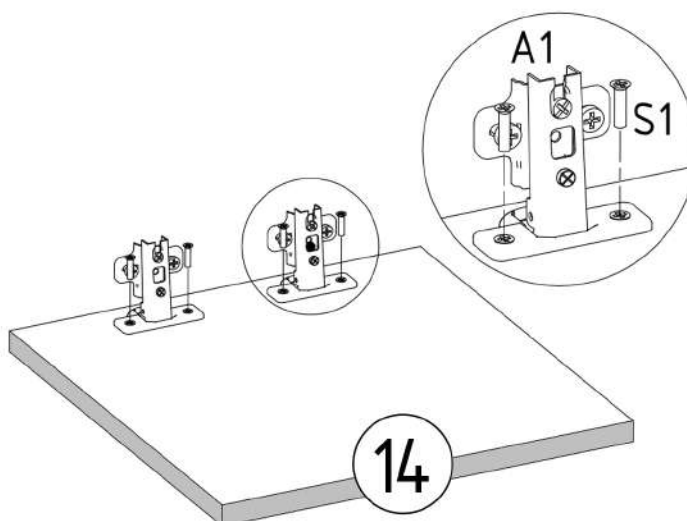

L=35mm **x2**

M1

12x15mm **x2**

F1 **F3**

7x50mm **x2**  Hex 4mm

B1

 $\varnothing 17.4\text{mm}$ x2

Z1

x6

S1

 $3.5 \times 16\text{mm}$ x4

P4

 $L=400\text{mm}$ x1

NDST_100

PRODUCTION DATE

PACKING CODE

B1 ø17/4mm x6	B2 ø12/4mm x16	S1 3,5x16mm x4	V60 8,5X10,5mm x2	S9 4x16mm x6	B3 ø7-8/5mm x2
-----------------------------	------------------------------	------------------------------	---------------------------------	----------------------------	------------------------------

x2

!  

!  

N1 **V60**
 
 L=35mm **x2** 8,5X10,5mm **x2**

N1 **V60**

2*

! R

!  