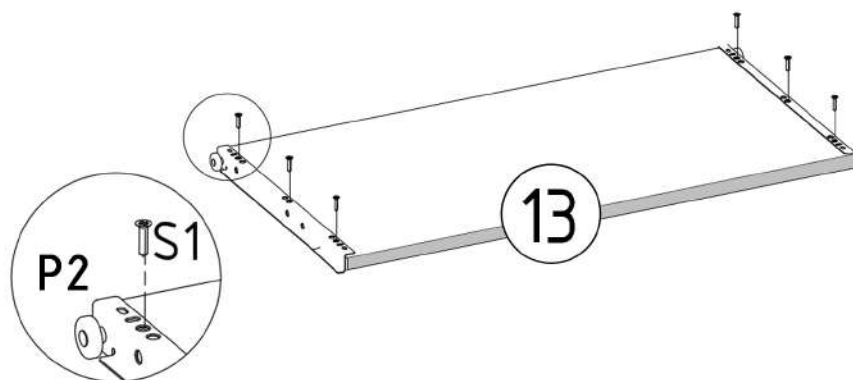

L=35mm **x2**

M1

12x15mm **x2**

F1 **F3**

7x50mm **x2**  Hex 4mm

B1

 $\varnothing 17.4\text{mm}$ x2

Z1

x6

S1

 $3.5 \times 16\text{mm}$ x4

P4

 $L=400\text{mm}$ x1

NDST_100

PRODUCTION DATE

PACKING CODE

B1 ø17/4mm x6	B2 ø12/4mm x16	S1 3,5x16mm x4	V60 8,5X10,5mm x2	S9 4x16mm x6	B3 ø7-8/5mm x2
-----------------------------	------------------------------	------------------------------	---------------------------------	----------------------------	------------------------------