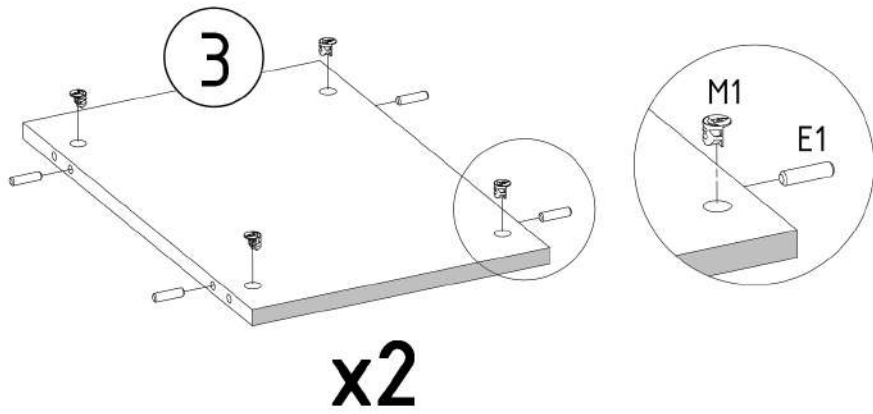

BIURKO_PORTO_PRAWO

PRODUCTION DATE

PACKING CODE

B2 K ø12/4mm x2	A1 ZP x2	V16 5x16mm x4	Z1 4x40 x4	P4 L=400mm x1	P2 L=300mm x1	V12 17/4mm x1	B1 B ø17/4mm x2	B2 B ø12/4mm x2	B2 S/A ø12/4mm x2	B2 Ant ø12/4mm x2	M1 12x15mm x20	N1 L=35mm x20	E1 8x30mm x21	F1 7x50mm x6	F3 Hex 4mm x1	R1 6x8mm x8	S1 3,5x16mm x14	T1 M250303 x6
----------------------------------	------------------------	-----------------------------	--------------------------	-----------------------------	-----------------------------	-----------------------------	----------------------------------	----------------------------------	------------------------------------	------------------------------------	------------------------------	-----------------------------	-----------------------------	----------------------------	-----------------------------	---------------------------	-------------------------------	-----------------------------

M1  12x15mm x2	E1  8x30mm x2	N1  L=35mm x2	R1  6x8mm x4	T1  x2	P4  L=400mm x1	P2  L=300mm x1	V16  5x16mm x2
---	--	--	---	---	--	---	---

M1  12x15mm x8	E1  8x30mm x8
--	---

M1  12x15mm x6	E1  8x30mm x6
---	--

M1  12x15mm x2	E1  8x30mm x2	N1  L=35mm x7	R1  6x8mm x2	T1  x2	P4  L=400mm x1	V16  5x16mm x2
--	---	---	--	--	---	--

N1

L=35mm **X4**

V12

Z1

x34

8mm

N1

L=35mm **x2**

M1

12x15mm **x2**

F1 **F3**

7x50mm **x2**  Hex 4mm

B1

 $\varnothing 17.4\text{mm}$ x2

Z1