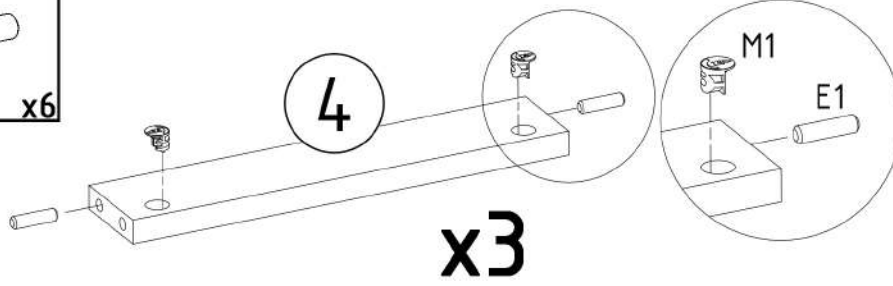

BIURKO_PORTO_PRAWO

PRODUCTION DATE

PACKING CODE

B2 K ø12/4mm x2	A1 ZP x2	V16 5x16mm x4	Z1 4x40 x4	P4 L=400mm x1	P2 L=300mm x1	V12 17/4mm x1	B1 B ø17/4mm x2	B2 B ø12/4mm x2	B2 S/A ø12/4mm x2	B2 Ant ø12/4mm x2	M1 12x15mm x20	N1 L=35mm x20	E1 8x30mm x21	F1 7x50mm x6	F3 Hex 4mm x1	R1 6x8mm x8	S1 3,5x16mm x14	T1 M250303 x6
----------------------------------	------------------------	-----------------------------	--------------------------	-----------------------------	-----------------------------	-----------------------------	----------------------------------	----------------------------------	------------------------------------	------------------------------------	------------------------------	-----------------------------	-----------------------------	----------------------------	-----------------------------	---------------------------	-------------------------------	-----------------------------

M1  12x15mm x2	E1  8x30mm x2	N1  L=35mm x2	R1  6x8mm x4	T1  x2	P4  L=400mm x1	P2  L=300mm x1	V16  5x16mm x2
---	--	--	---	---	--	---	---

M1  12x15mm x8	E1  8x30mm x8
--	---

M1  12x15mm x6	E1  8x30mm x6
---	--

M1  12x15mm x2	E1  8x30mm x2	N1  L=35mm x7	R1  6x8mm x2	T1  x2	P4  L=400mm x1	V16  5x16mm x2
--	---	---	--	--	---	--

N1

L=35mm **X4**

V12

Z1

x34

8mm

N1

L=35mm **x2**

M1

12x15mm **x2**

F1 **F3**

7x50mm **x2**  Hex 4mm

B1

 $\varnothing 17.4\text{mm}$ x2

Z1