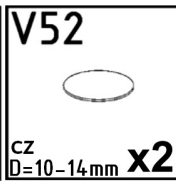

# R5P

PRODUCTION DATE

PACKING CODE

002010	1	5
002011	2	1
<b>ID</b>	<b>NUMBER</b>	<b>QUANTITY</b>

F1

7x50mm x10

V52

D=10-14mm x2