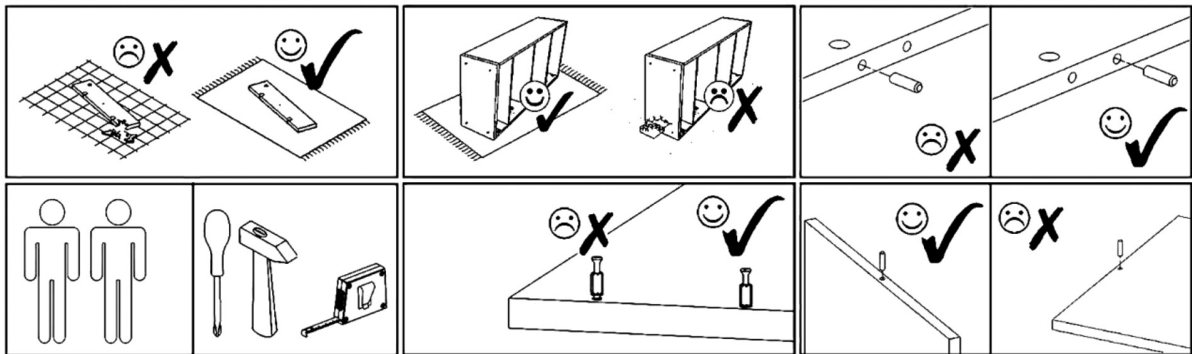

# R5P

PRODUCTION DATE

PACKING CODE

002010	1	5
002011	2	1
<b>ID</b>	<b>NUMBER</b>	<b>QUANTITY</b>

F1

7x50mm x10

V52

D=10-14mm x2