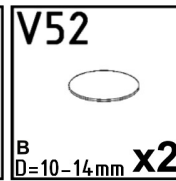

# R5P

PRODUCTION DATE

PACKING CODE

002010	1	5
002011	2	1
<b>ID</b>	<b>NUMBER</b>	<b>QUANTITY</b>

F1

7x50mm x10

V52

D=10-14mm x2