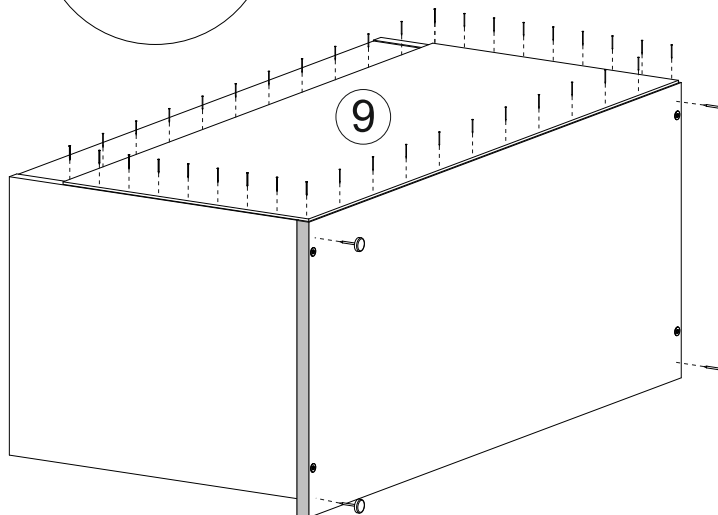

PRODUCTION DATE

PACKING CODE

002032	1	1
002031	2	1
002026	3	1
002024	4	1
002030	5	2
002025	6	1
002029	7	1
002027	8	1
002028	9	1
ID	NUMBER	QUANTITY

E1  8x30mm x4	V16  5x16mm x4	N1  L=35mm x4
---	---	--

E1  8x30mm x12	M1  12x15mm x4
--	---