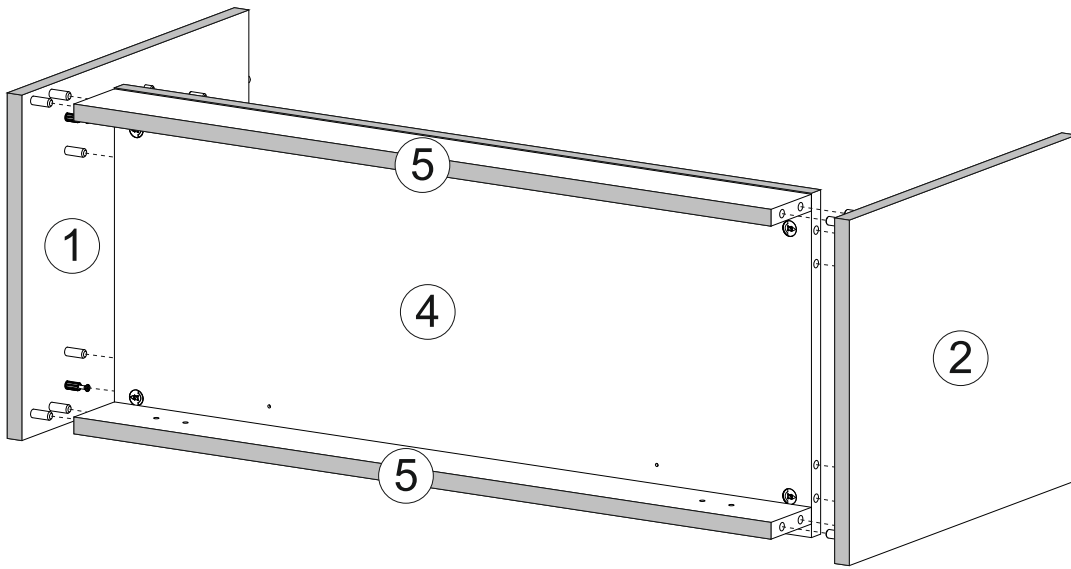

PRODUCTION DATE

PACKING CODE

002032	1	1
002031	2	1
002026	3	1
002024	4	1
002030	5	2
002025	6	1
002029	7	1
002027	8	1
002028	9	1
ID	NUMBER	QUANTITY

E1  8x30mm x4	V16  5x16mm x4	N1  L=35mm x4
---	---	--

E1  8x30mm x12	M1  12x15mm x4
--	---